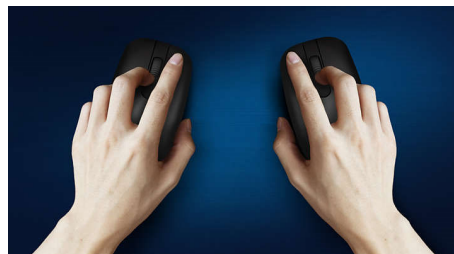

### **Control precis și confortabil**

- Forma ambidextră asigură utilizarea comodă cu mâna dreaptă sau stângă
- Designul ergonomic confortabil al mouse-ului asigură o senzație excelentă
- Urmărire optică de înaltă definiție pentru control lin

## Urmărire optică uniformă

Urmărire optică de înaltă definiție pentru control lin

## Design ergonomic confortabil

Designul ergonomic confortabil al mouse-ului asigură o senzație excelentă

## Design ambidextru al mouse-ului

Forma ambidextră asigură utilizarea comodă cu mâna dreaptă sau stângă