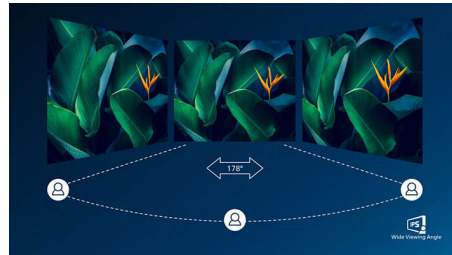

PHILIPS

Kenmerken

Ultradunne rand

De nieuwe Philips-displays benutten de nieuwste technologiepanelen en zijn ontworpen voor een minimalistische uitstraling met een buitenrand van maximaal 2,5 mm dikte. Gecombineerd met een zwarte matrixstrook van circa 9 mm in het paneel, zijn de totale afmetingen van de rand beduidend verkleind, voor minimale afleidingen en een maximale kijkgrootte. Het display met ultradunne rand geeft u het gevoel dat u één groot display gebruikt en is speciaal geschikt voor multi-display-installatie of beeldverdeling zoals bij games, ontwerp van afbeeldingen en professionele toepassingen.

Ultra Wide-Color-technologie levert een breder spectrum aan kleuren voor een schitterend beeld. Het bredere

'kleurengamma' van Ultra Wide-Color produceert meer natuurlijk uitziend groen, levendiger rood en dieper blauw. Breng mediaentertainment, afbeeldingen en zelfs productiviteit tot leven met de intense kleuren van de Ultra Wide-Color-technologie.

IPS-technologie

IPS-schermen maken gebruik van een geavanceerde technologie waardoor u kunt genieten van een extra brede kijkhoek van 178/178 graden. Hierdoor kunt u het scherm vanuit bijna elke hoek zien. De IPS-schermen bieden, in tegenstelling tot de normale TN-panelen, scherpe beelden met levendige kleuren. Niet alleen ideaal voor het bekijken van foto's, het afspelen van films en het surfen op internet, maar ook voor professionele toepassingen waarbij kleurnauwkeurigheid en constante helderheid zeer belangrijk is.