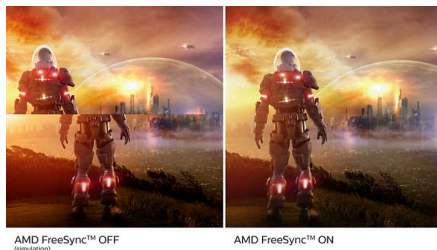

Helt problemfrit spil

Spil bør ikke være et valg mellem usammenhængende gameplay eller ødelagte billeder. Med den nye Philips-skærm behøver det heller ikke at være sådan. Opnå flydende effektivitet uden artefakter ved stort set alle billedhastigheder med AMD FreeSync™-teknologi, nem og hurtig opdatering og ekstremt hurtige svartider.