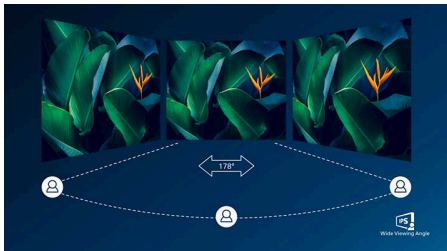

PHILIPS

LCD-skærm

E Line

27" (68,6 cm)

1920 x 1080 (Full HD)

271E1SD

Intet mindre end fantastisk

Den 27" E Line-skærm har fantastisk grafik, et elegant design og er et stilfuldt element på dit arbejdsbord. Oplev krystallklar Quad HD-grafik og actionmættede billeder med jævne bevægelser med AMD FreeSync-teknologi.

- Miljøvenligt display uden kviksølv

Enestående billedkvalitet

- SmartContrast giver fyldige sorte detaljer
- 16:9 Full HD-skærm for klare, detaljerede billeder
- IPS LED-vidvinkelteknologi giver nøjagtige billeder og farver
- SmartImage-spiltilstand optimeret til spillere
- Ubesværet og problemfrit gameplay med AMD FreeSync™-teknologi
- 1 ms (MPRT) hurtig svartid for et skarpt billede og uafbrudt gameplay

Vigtigste nyheder

IPS-teknologi

IPS-skærme anvender avanceret teknologi, der giver dig ekstra brede betragtningsvinkler på 178/178 grader, så du kan se skærmen fra næsten enhver vinkel. I modsætning til almindelige TN-paneler opnår du med IPS-skærme bemærkelsesværdigt skarpe billeder med levende farver, så de ikke alene er perfekt til fotos, film og søgning på nettet, men også til professionelle applikationer, der stiller krav om nøjagtige farver og ensartet lysstyrke til enhver tid.