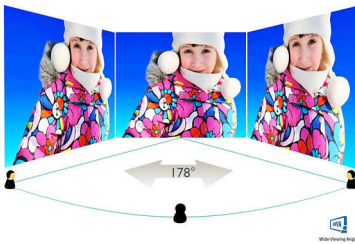

AMVA LED-monitor

De Philips AMVA LED-monitor gebruikt de Advanced Multi-Domain Vertical Alignment-technologie waardoor u zeer hoge contrastverhoudingen krijgt voor extra levendige en heldere beelden. De monitor verwerkt standaardkantoortoepassingen zonder problemen, maar hij is vooral geschikt voor foto's, surfen op internet, films, games en veeleisende grafische toepassingen. Dankzij de geoptimaliseerde pixelbeheertechnologie ontstaat er een extra brede kijkhoek van 178/178 graden, zodat u geniet van scherpe beelden, zelfs in een draaimodus van 90 graden

Webcam

Met de ingebouwde webcam en microfoon kunt u uw collega's en klanten zien en spreken. Dankzij deze eenvoudige oplossing kunt u

samenwerken en delen, zodat u waardevolle tijd en reiskosten bespaart.

DisplayPort

DisplayPort is een digitale koppeling tussen de PC en monitor, zonder conversie. Met ondersteuning voor kabels van maximaal 15 meter en een gegevensoverdracht van 10,8 Gbps/sec liggen de capaciteiten van een DisplayPort hoger dan die van een DVI-poort. De goede prestaties en verwaarloosbare vertraging zorgen voor de snelste beeld- en vernieuwingsfrequenties, wat DisplayPort niet alleen de beste keus maakt voor algemeen gebruik bij u thuis of op kantoor, maar ook voor veeleisende games en films, videobewerking en meer. DisplayPort kan op diverse adapters worden aangesloten voor nog meer gebruiksgemak.