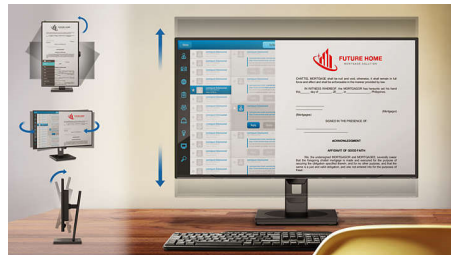

### Webcam

Met de ingebouwde webcam en microfoon kunt u uw collega's en klanten zien en spreken. Dankzij deze eenvoudige oplossing kunt u

samenwerken en delen, zodat u waardevolle tijd en reiskosten bespaart.

### SmartErgoBase

De SmartErgoBase-monitorvoet biedt ergonomisch kijkcomfort en kabelbeheer. De voet kan in verschillende hoeken worden gedraaid en gekanteld voor maximaal comfort. De in hoogte verstelbare standaard zorgt voor een optimale kijkhoogte om de fysieke ongemakken van een lange werkdag te verminderen. Het kabelbeheersysteem voorkomt dat kabels in de knoop raken, zodat uw werkplek er netjes en professioneel uitziet.

### HDMI Ready

Een HDMI Ready apparaat bevat alle benodigde hardware voor High-Definition Multimedia Interface-invoer (HDMI). Een HDMI-kabel zorgt voor hoogwaardige digitale video- en audiosignalen die allemaal door één kabel worden verzonden van een PC of een willekeurig aantal AV-bronnen (zoals set-top boxes, DVD-spelers, A/V-ontvangers en videocamera's).