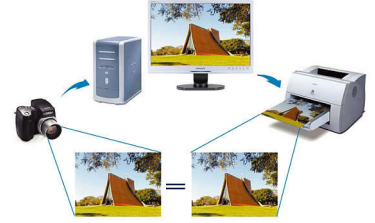

190VV9FB/62

Ayarlanabilir eğim

Ayarlanabilir eğim, ideal izleme açısı için kişiye özel konumlandırma elde etmek ve bilgisayar başında uzun saatler boyunca çalışan kişilere daha fazla rahatlık sağlamak amacıyla ekranın tabanı üzerinde arkaya ve öne doğru hareketidir.

Dahili güç kaynağı

Dahili güç kaynağı, ekran gövdesinin içine yerleştirilmiş ve hantal harici güç adaptörlerinin yerini alan bir güç adaptörüdür.

sRGB hazır

sRGB, ekranınızda gösterilen ve çıktılarınızda bulunan renklerin en iyi şekilde eşleşmesini sağlayan bir endüstri standardıdır.