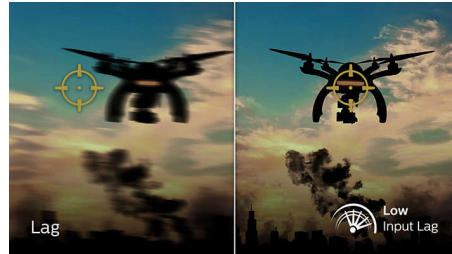

Atraso de entrada baixo

O atraso de entrada corresponde ao tempo decorrido entre a execução de uma ação com dispositivos ligados e o momento em que o resultado é apresentado no ecrã. O atraso de entrada baixo reduz o tempo de atraso entre a introdução de um comando nos seus dispositivos e a respetiva visualização no monitor e melhora bastante a experiência de jogo em jogos de vídeo suscetíveis a tremores, o que é particularmente importante para quem joga jogos rápidos e competitivos.