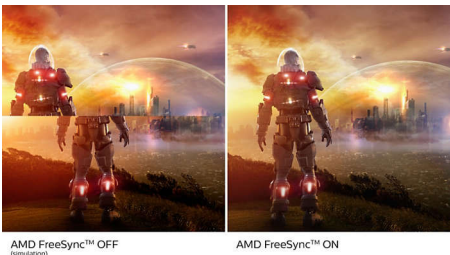

Ultrasmidigt spel

Spel ska inte vara ett val mellan till hackigt spelupplägg eller trasiga bildramar. Med Philips nya skärm behöver det inte vara. Få stabil, störningsfri prestanda i nästan alla bildhastigheter med AMD FreeSync™-teknik, mjuk snabb uppfrysning och ultrasnabb svarstid.