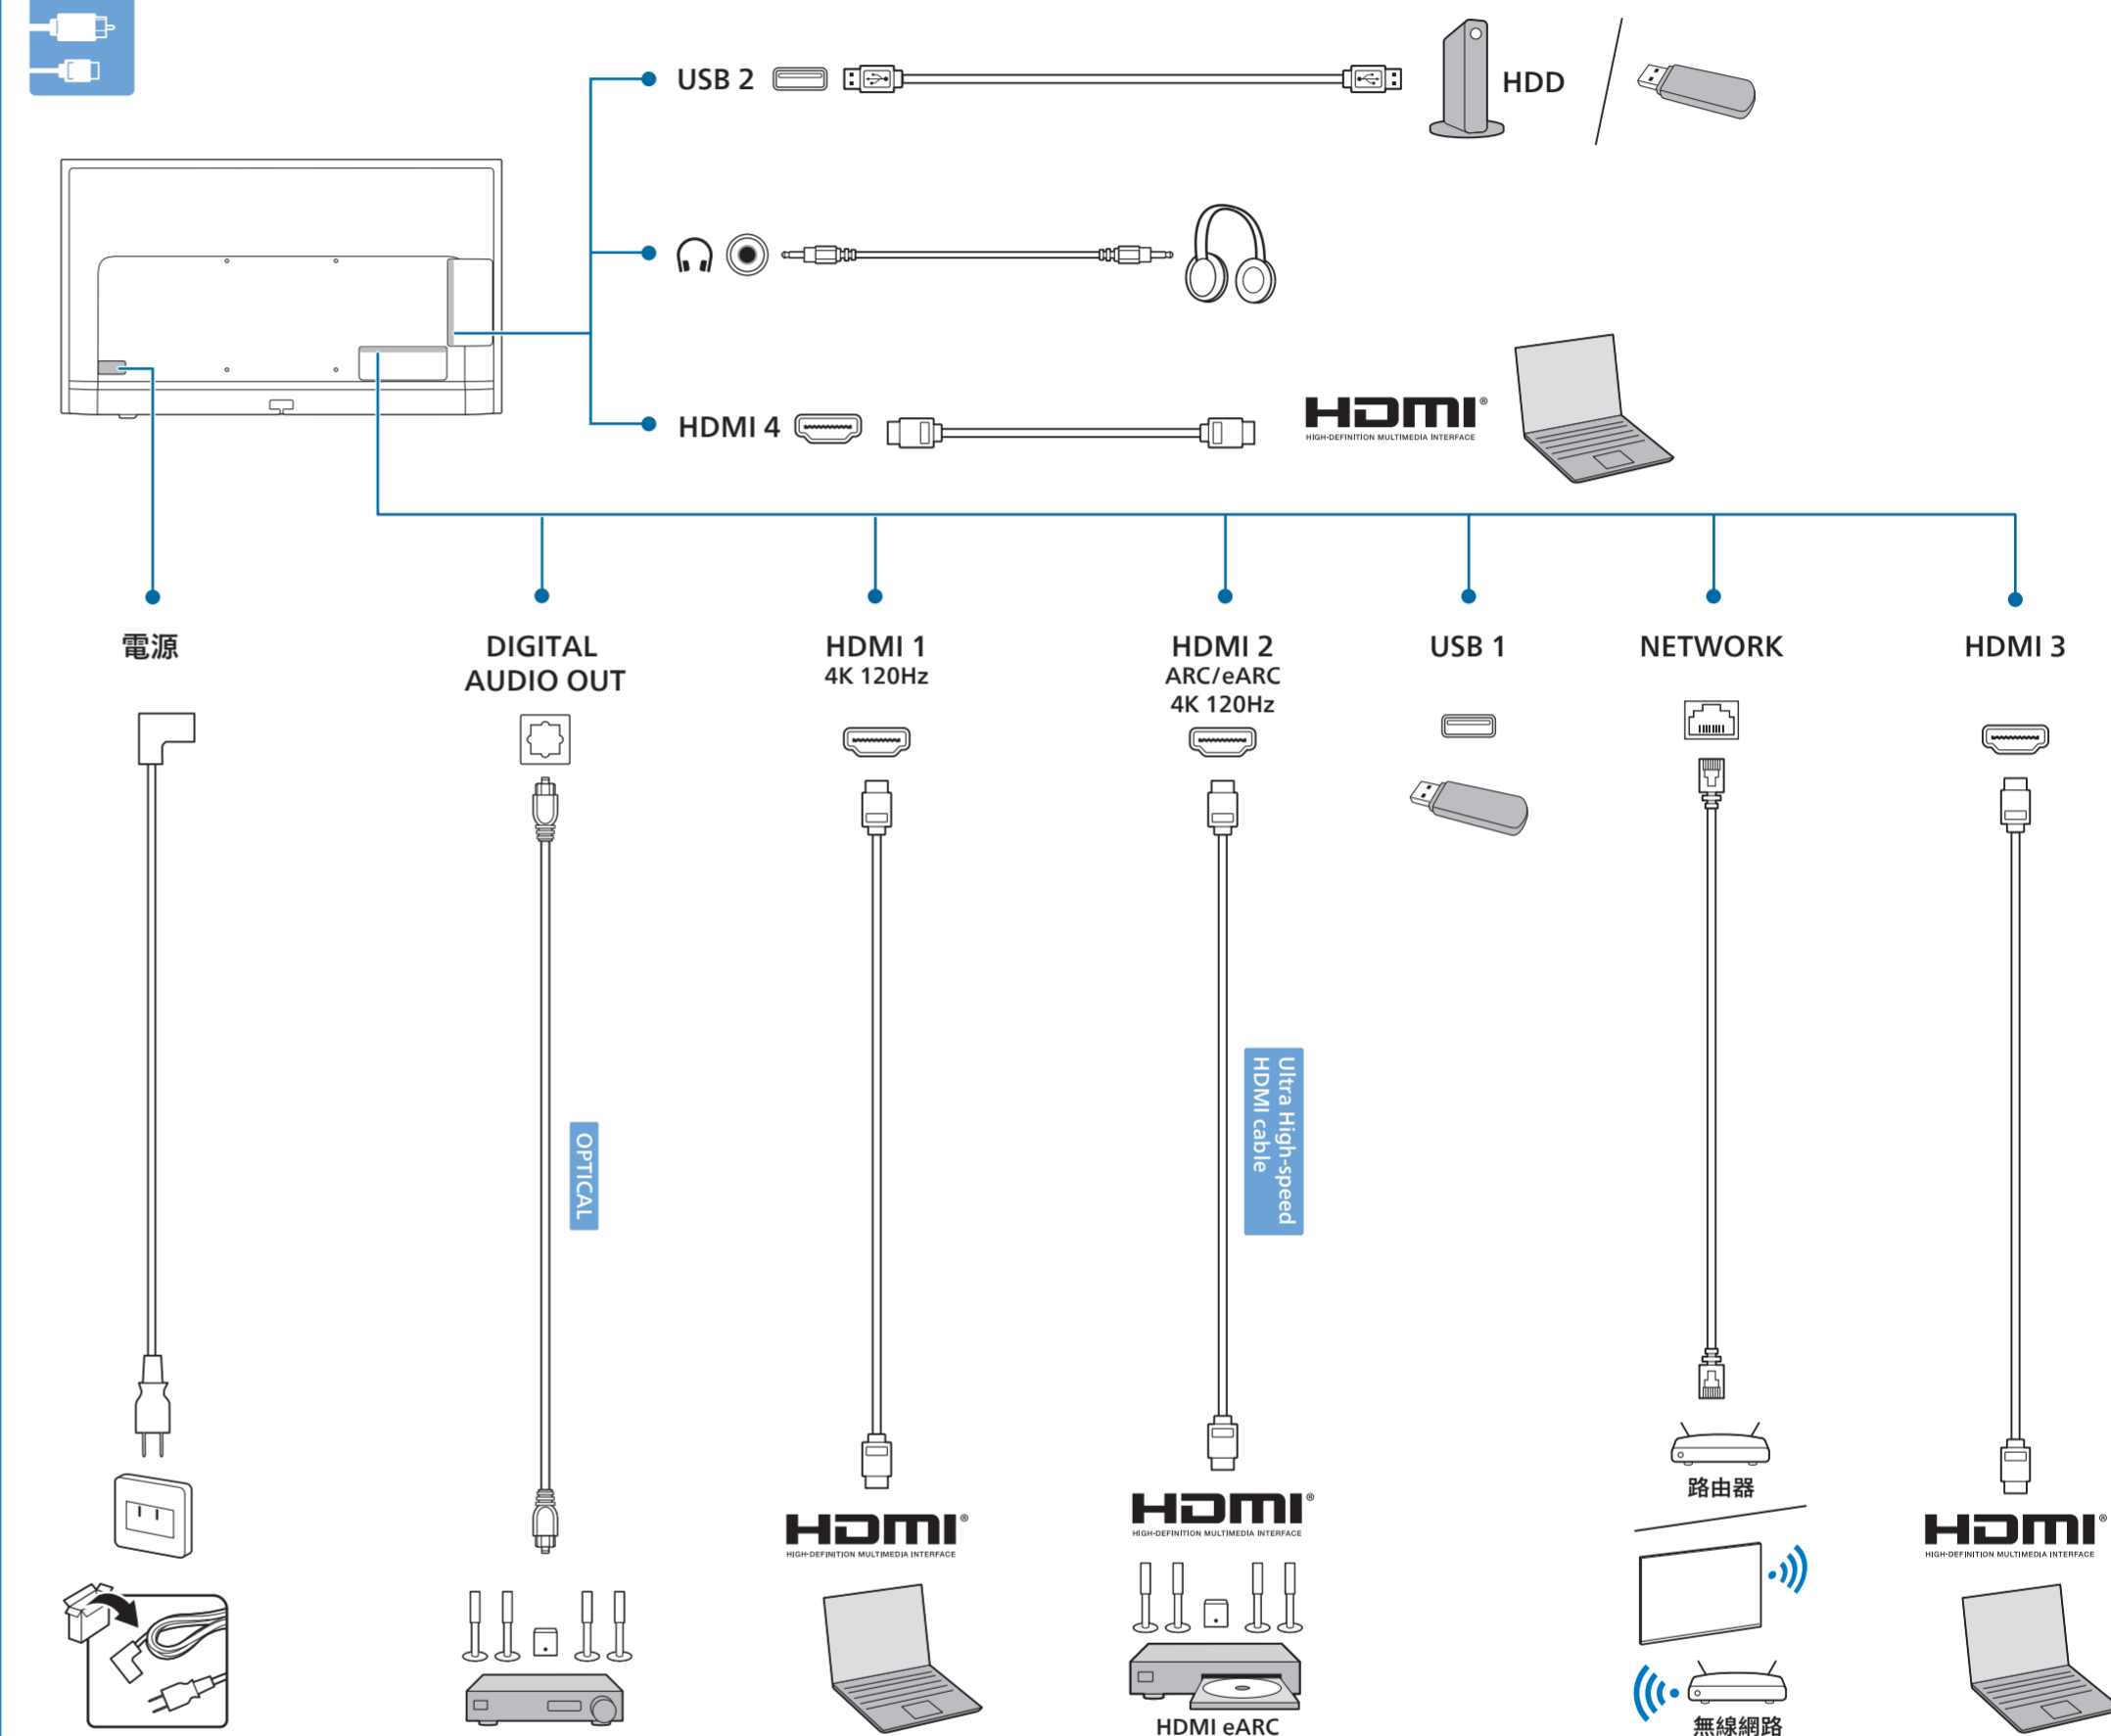

繁體中文 請閱讀安全說明。

設備名稱：Philips MiniLED智慧大型顯示器
型號（型式）：55PML9108/96, 65PML9108/96, 75PML9108/96

單元	限用物質及其化學符號					
	鉛 (Pb)	汞 (Hg)	鎘 (Cd)	六價鉻 (Cr⁶⁺)	多溴聯苯 (PBB)	多溴二苯醚 (PBDE)
塑料外框	○	○	○	○	○	○
後殼	○	○	○	○	○	○
液晶面板	-	○	○	○	○	○
電路板組件	-	○	○	○	○	○
底座	○	○	○	○	○	○
電源線	-	○	○	○	○	○
其他線材	-	○	○	○	○	○
遙控器	-	○	○	○	○	○

備考1. "○" 係指該項限用物質之百分比含量未超出百分比含量基準值。
備考2. "-" 係指該項限用物質為排除項目。