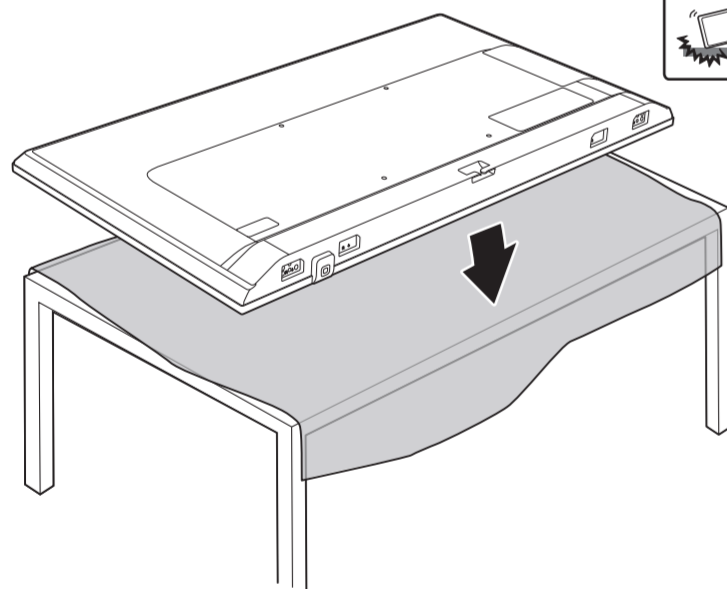

55"/65"

75"

55"/65" (M4xL20) : x4
75" (M5xL20) : x6

此機種無附上紙本使用手冊，請使用以下網址輸入機種型號搜尋後自行下載。

*使用手冊包含限用物質標示說明。

www.philips.com/TVsupport

A 1a 55"

1b 65"/75"

2

3

4

5

R + L

55"/65"

75"

B

1

溫馨提示：壁掛安裝時，請先將機器壁掛鎖附位置的螺絲(已安裝)取出，此螺絲非標準壁掛螺絲，請勿使用。

2 Wall Mount dimensions (x, y)

55" 300x300mm M6 (L: 14mm~18mm) 139 cm

65" 300x300mm M6 (L: 14mm~18mm) 164 cm

75" 300x300mm M8 (L: 12mm~25mm) 189 cm

6

R

L

R + L

55"/65"

75"

- 請勿過度用力鎖緊螺絲，否則可能會導致產品損壞。
- 請勿使用電動起子，避免扭力設定過大，導致產品損壞。

7