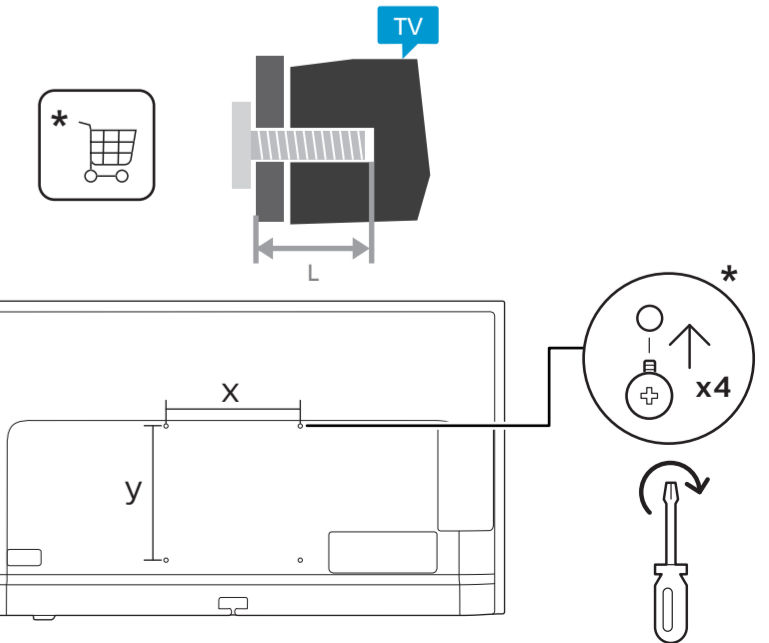

1

溫馨提示：壁掛安裝時，請先將機器壁掛鎖附位置的螺絲(已安裝)取出，此螺絲非標準壁掛螺絲，請勿使用。

2 Wall Mount dimensions (x, y)

55" 300x300mm M6 (L: 14mm~18mm) 139 cm

65" 300x300mm M6 (L: 14mm~18mm) 164 cm

75" 300x300mm M8 (L: 12mm~25mm) 189 cm

6

R

L

R + L

55"/65"

75"

- 請勿過度用力鎖緊螺絲，否則可能會導致產品損壞。
- 請勿使用電動起子，避免扭力設定過大，導致產品損壞。

7

A 10 to 20 cm B 7 to 10 cm

繁體中文 請閱讀安全說明。