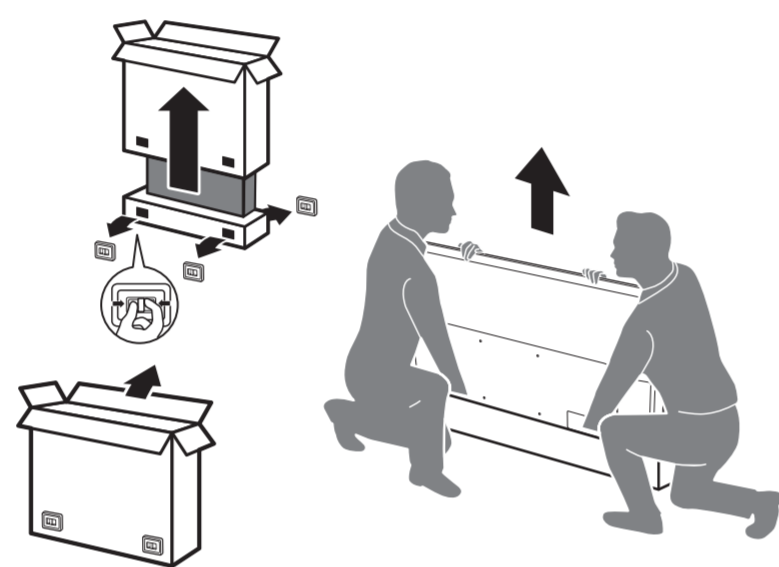

2

3

4

5

R + L

55"/65"

75"

B

1

溫馨提示：壁掛安裝時，請先將機器壁掛鎖附位置的螺絲(已安裝)取出，此螺絲非標準壁掛螺絲，請勿使用。

2 Wall Mount dimensions (x, y)

55" 300x300mm M6 (L: 14mm~18mm) 139 cm

65" 300x300mm M6 (L: 14mm~18mm) 164 cm

75" 300x300mm M8 (L: 12mm~25mm) 189 cm

6

R