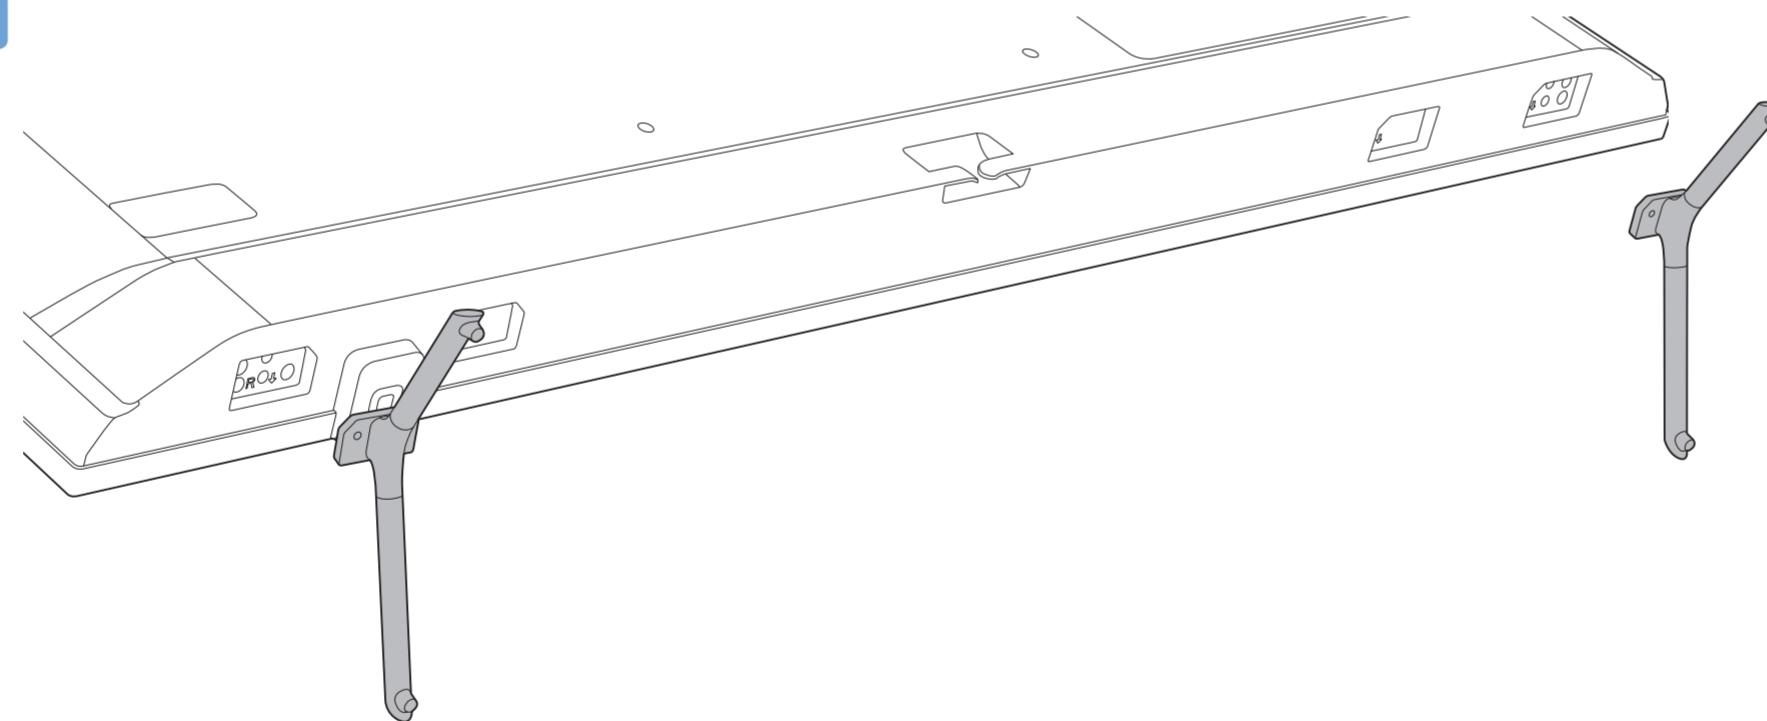

2

3

4

5

R + L

55"/65"

75"

B

1

溫馨提示：壁掛安裝時，請先將機器壁掛鎖附位置的螺絲(已安裝)取出，此螺絲非標準壁掛螺絲，請勿使用。

2 Wall Mount dimensions (x, y)

55" 300x300mm M6 (L: 14mm~18mm) 139 cm

65" 300x300mm M6 (L: 14mm~18mm) 164 cm

75" 300x300mm M8 (L: 12mm~25mm) 189 cm

6

R