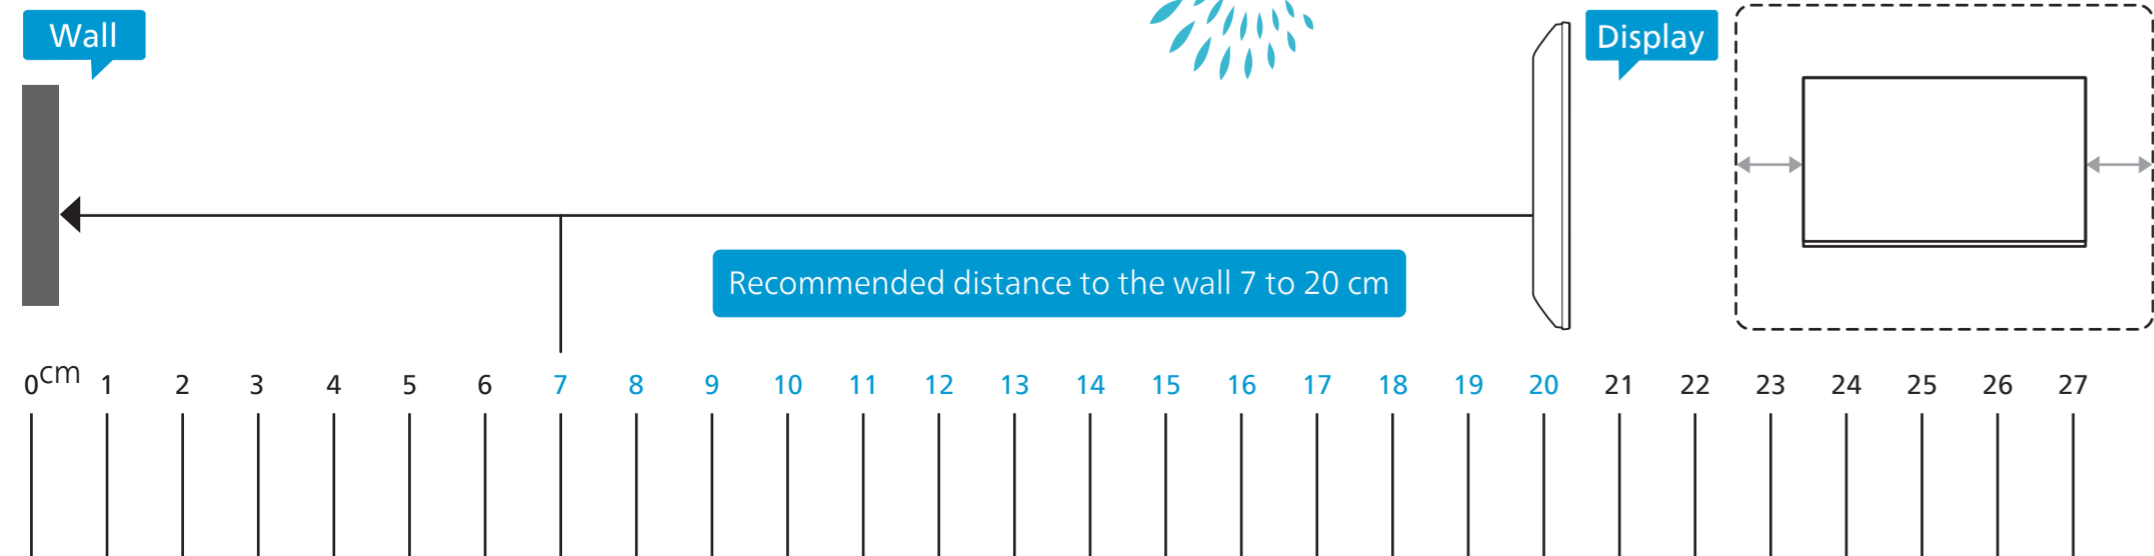

A 10 to 20 cm B 7 to 10 cm