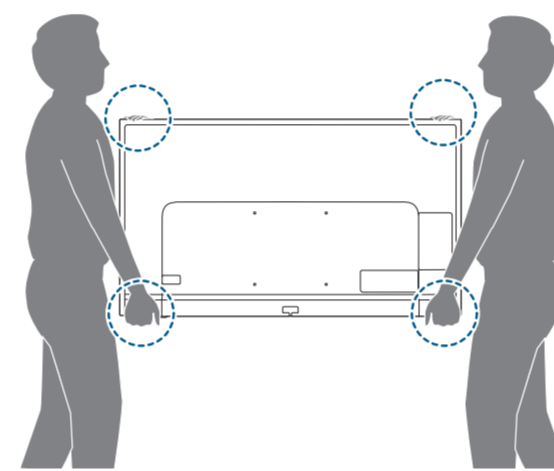

2

3

4

5

R + L

55"/65"

75"

B

1

溫馨提示：壁掛安裝時，請先將機器壁掛鎖附位置的螺絲(已安裝)取出，此螺絲非標準壁掛螺絲，請勿使用。

2 Wall Mount dimensions (x, y)

55" 300x300mm M6 (L: 14mm~18mm) 139 cm

65" 300x300mm M6 (L: 14mm~18mm) 164 cm

75" 300x300mm M8 (L: 12mm~25mm) 189 cm

6

R