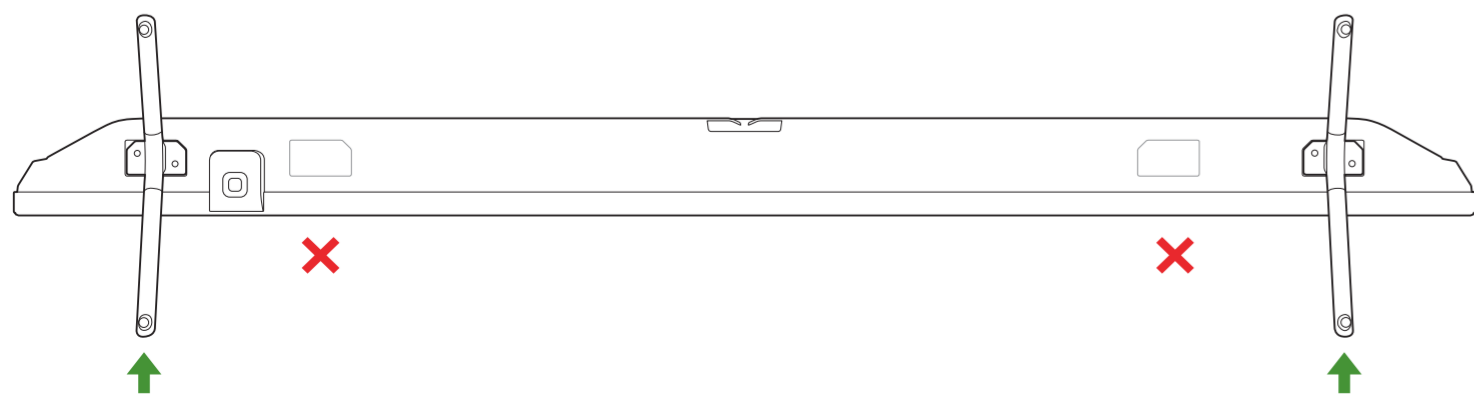

1

溫馨提示：壁掛安裝時，請先將機器壁掛鎖附位置的螺絲(已安裝)取出，此螺絲非標準壁掛螺絲，請勿使用。

2 Wall Mount dimensions (x, y)

55" 300x300mm M6 (L: 14mm~18mm) 139 cm

65" 300x300mm M6 (L: 14mm~18mm) 164 cm

75" 300x300mm M8 (L: 12mm~25mm) 189 cm

6

R

L

R + L

55"/65"

75"

- 請勿過度用力鎖緊螺絲，否則可能會導致產品損壞。
- 請勿使用電動起子，避免扭力設定過大，導致產品損壞。

7

A 10 to 20 cm B 7 to 10 cm

繁體中文 請閱讀安全說明。