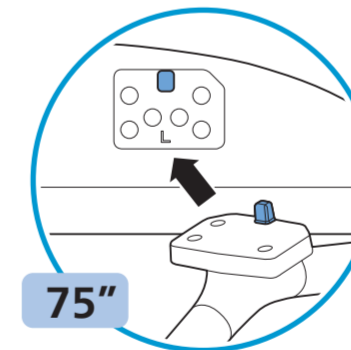

2

3

4

5

R + L

55"/65"

75"

B

1

溫馨提示：壁掛安裝時，請先將機器壁掛鎖附位置的螺絲(已安裝)取出，此螺絲非標準壁掛螺絲，請勿使用。

2 Wall Mount dimensions (x, y)

55" 300x300mm M6 (L: 14mm~18mm) 139 cm

65" 300x300mm M6 (L: 14mm~18mm) 164 cm

75" 300x300mm M8 (L: 12mm~25mm) 189 cm

6

R

L

R + L

55"/65"

75"

- 請勿過度用力鎖緊螺絲，否則可能會導致產品損壞。
- 請勿使用電動起子，避免扭力設定過大，導致產品損壞。

7

A 10 to 20 cm B 7 to 10 cm

繁體中文 請閱讀安全說明。