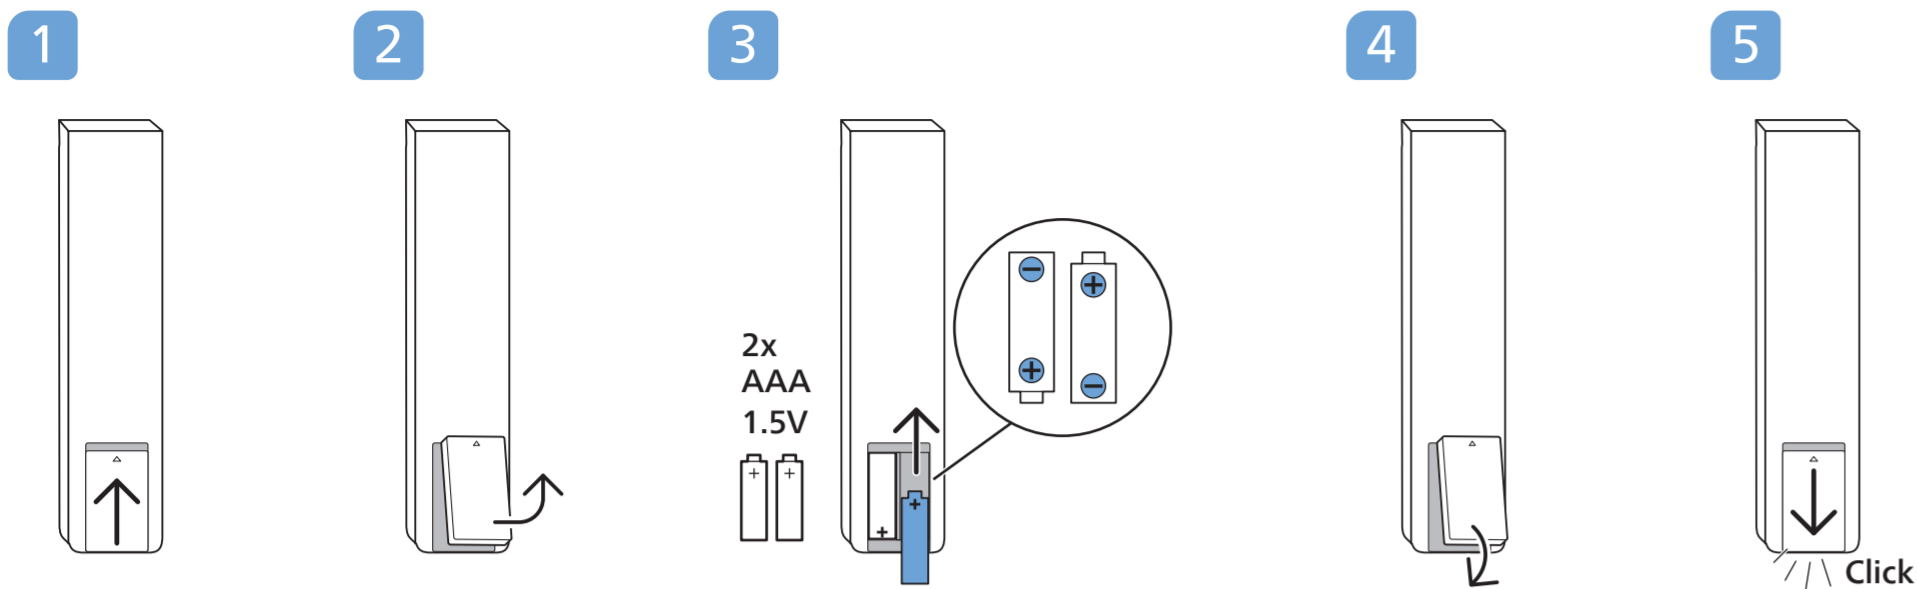

A 10 to 20 cm B 7 to 10 cm

繁體中文 請閱讀安全說明。

設備名稱：Philips MiniLED智慧大型顯示器
型號（型式）：55PML9108/96, 65PML9108/96, 75PML9108/96

單元	限用物質及其化學符號					
	鉛 (Pb)	汞 (Hg)	鎘 (Cd)	六價鉻 (Cr⁶⁺)	多溴聯苯 (PBB)	多溴二苯醚 (PBDE)
塑料外框	○	○	○	○	○	○
後殼	○	○	○	○	○	○
液晶面板	-	○	○	○	○	○
電路板組件	-	○	○	○	○	○
底座	○	○	○	○	○	○
電源線	-	○	○	○	○	○
其他線材	-	○	○	○	○	○
遙控器	-	○	○	○	○	○

備考1. "○" 係指該項限用物質之百分比含量未超出百分比含量基準值。
備考2. "-" 係指該項限用物質為排除項目。