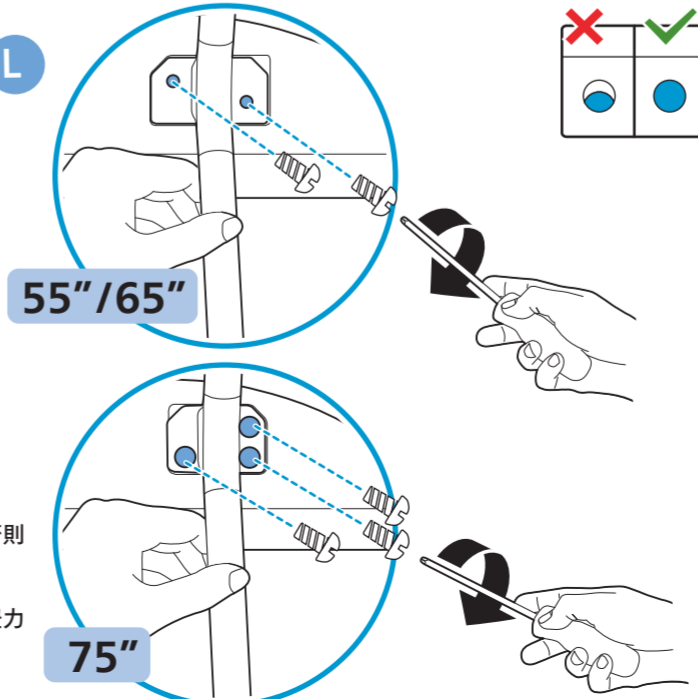

1

溫馨提示：壁掛安裝時，請先將機器壁掛鎖附位置的螺絲(已安裝)取出，此螺絲非標準壁掛螺絲，請勿使用。

2 Wall Mount dimensions (x, y)

55" 300x300mm M6 (L: 14mm~18mm) 139 cm

65" 300x300mm M6 (L: 14mm~18mm) 164 cm

75" 300x300mm M8 (L: 12mm~25mm) 189 cm

6

R

L

R + L

55"/65"

75"

- 請勿過度用力鎖緊螺絲，否則可能會導致產品損壞。
- 請勿使用電動起子，避免扭力設定過大，導致產品損壞。

7

A 10 to 20 cm B 7 to 10 cm

繁體中文 請閱讀安全說明。