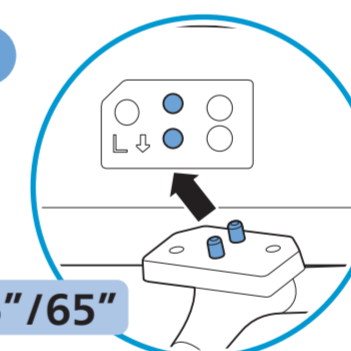

2

3

4

5

R + L

55"/65"

75"

B

1

溫馨提示：壁掛安裝時，請先將機器壁掛鎖附位置的螺絲(已安裝)取出，此螺絲非標準壁掛螺絲，請勿使用。

2 Wall Mount dimensions (x, y)

55" 300x300mm M6 (L: 14mm~18mm) 139 cm

65" 300x300mm M6 (L: 14mm~18mm) 164 cm

75" 300x300mm M8 (L: 12mm~25mm) 189 cm

6

R

L

R + L

55"/65"

75"

- 請勿過度用力鎖緊螺絲，否則可能會導致產品損壞。
- 請勿使用電動起子，避免扭力設定過大，導致產品損壞。

7

A 10 to 20 cm B 7 to 10 cm

繁體中文 請閱讀安全說明。