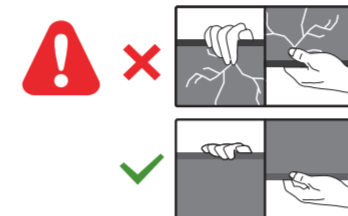

55"/65"

75"

55"/65" (M4xL20) : x4
75" (M5xL20) : x6

此機種無附上紙本使用手冊，請使用以下網址輸入機種型號搜尋後自行下載。

*使用手冊包含限用物質標示說明。

www.philips.com/TVsupport

A 1a 55"

1b 65"/75"

2

3

4

5

R + L

55"/65"

75"

B

1

溫馨提示：壁掛安裝時，請先將機器壁掛鎖附位置的螺絲(已安裝)取出，此螺絲非標準壁掛螺絲，請勿使用。

2 Wall Mount dimensions (x, y)

55" 300x300mm M6 (L: 14mm~18mm) 139 cm

65" 300x300mm M6 (L: 14mm~18mm) 164 cm

75" 300x300mm M8 (L: 12mm~25mm) 189 cm

6

R

L

R + L

55"/65"

75"

- 請勿過度用力鎖緊螺絲，否則可能會導致產品損壞。
- 請勿使用電動起子，避免扭力設定過大，導致產品損壞。

7