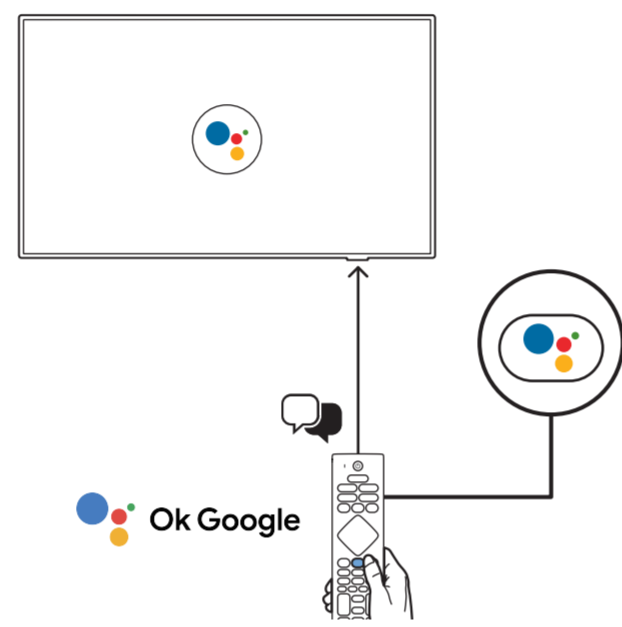

A 10 to 20 cm B 7 to 10 cm

繁體中文 請閱讀安全說明。

設備名稱：Philips MiniLED智慧大型顯示器
型號（型式）：55PML9108/96, 65PML9108/96, 75PML9108/96

單元	限用物質及其化學符號					
	鉛 (Pb)	汞 (Hg)	鎘 (Cd)	六價鉻 (Cr⁶⁺)	多溴聯苯 (PBB)	多溴二苯醚 (PBDE)
塑料外框	○	○	○	○	○	○
後殼	○	○	○	○	○	○
液晶面板	-	○	○	○	○	○
電路板組件	-	○	○	○	○	○
底座	○	○	○	○	○	○
電源線	-	○	○	○	○	○
其他線材	-	○	○	○	○	○
遙控器	-	○	○	○	○	○

備考1. "○" 係指該項限用物質之百分比含量未超出百分比含量基準值。
備考2. "-" 係指該項限用物質為排除項目。