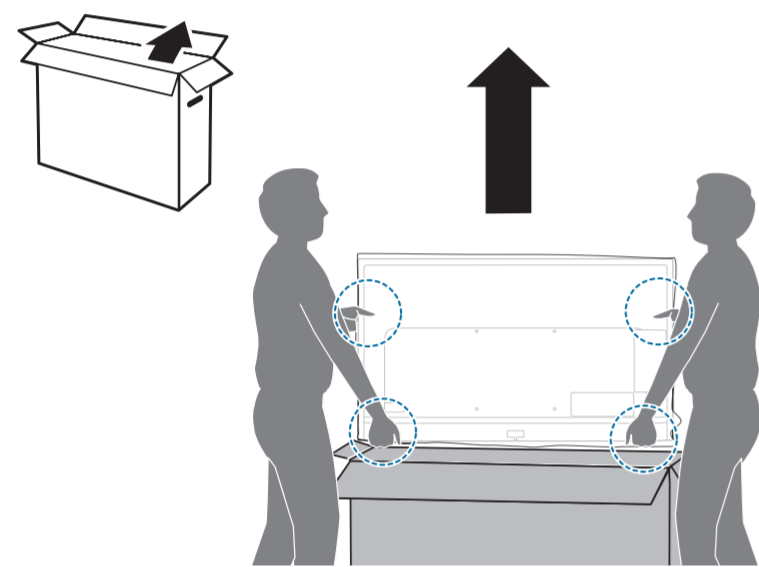

55"/65"

75"

55"/65" (M4xL20) : x4
75" (M5xL20) : x6

此機種無附上紙本使用手冊，請使用以下網址輸入機種型號搜尋後自行下載。

*使用手冊包含限用物質標示說明。

www.philips.com/TVsupport

A 1a 55"