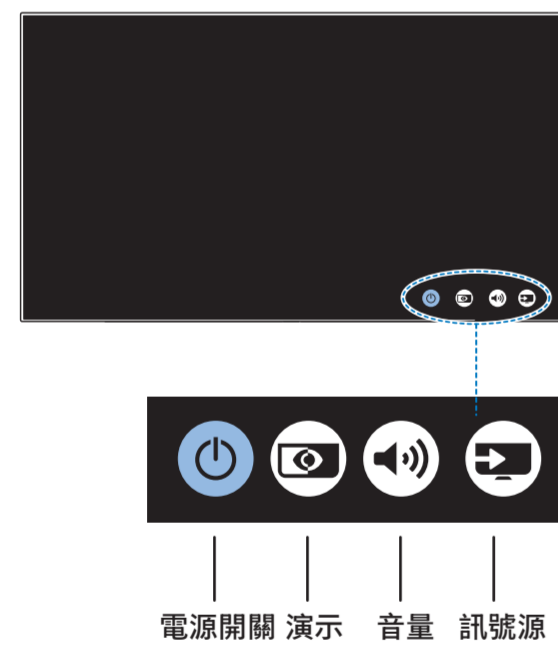

A 10 to 20 cm B 7 to 10 cm

繁體中文 請閱讀安全說明。

設備名稱：Philips MiniLED智慧大型顯示器
型號（型式）：55PML9108/96, 65PML9108/96, 75PML9108/96

單元	限用物質及其化學符號					
	鉛 (Pb)	汞 (Hg)	鎘 (Cd)	六價鉻 (Cr⁶⁺)	多溴聯苯 (PBB)	多溴二苯醚 (PBDE)
塑料外框	○	○	○	○	○	○
後殼	○	○	○	○	○	○
液晶面板	-	○	○	○	○	○
電路板組件	-	○	○	○	○	○
底座	○	○	○	○	○	○
電源線	-	○	○	○	○	○
其他線材	-	○	○	○	○	○
遙控器	-	○	○	○	○	○

備考1. "○" 係指該項限用物質之百分比含量未超出百分比含量基準值。
備考2. "-" 係指該項限用物質為排除項目。