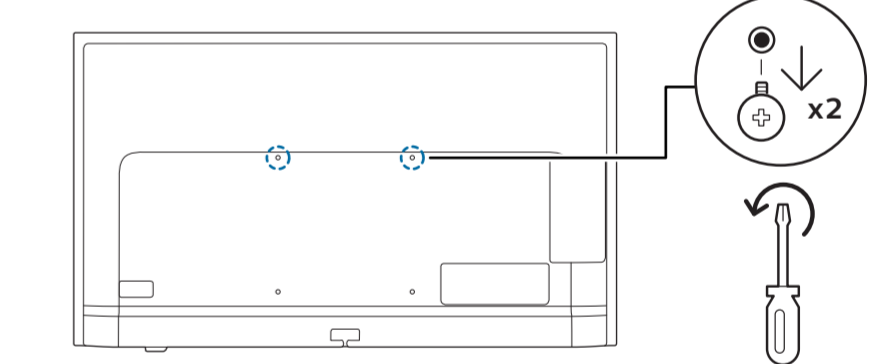

2

3

4

5

R + L

55"/65"

75"

B

1

溫馨提示：壁掛安裝時，請先將機器壁掛鎖附位置的螺絲(已安裝)取出，此螺絲非標準壁掛螺絲，請勿使用。

2 Wall Mount dimensions (x, y)

55" 300x300mm M6 (L: 14mm~18mm) 139 cm

65" 300x300mm M6 (L: 14mm~18mm) 164 cm

75" 300x300mm M8 (L: 12mm~25mm) 189 cm

6

R