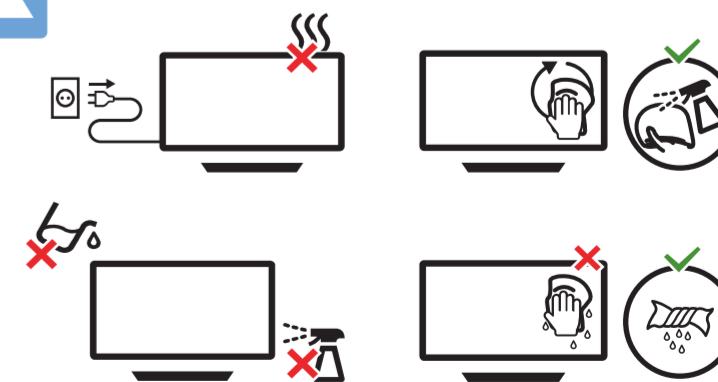

A 10 to 20 cm B 7 to 10 cm

繁體中文 請閱讀安全說明。

設備名稱：Philips MiniLED智慧大型顯示器
型號（型式）：55PML9108/96, 65PML9108/96, 75PML9108/96

單元	限用物質及其化學符號					
	鉛 (Pb)	汞 (Hg)	鎘 (Cd)	六價鉻 (Cr⁶⁺)	多溴聯苯 (PBB)	多溴二苯醚 (PBDE)
塑料外框	○	○	○	○	○	○
後殼	○	○	○	○	○	○
液晶面板	-	○	○	○	○	○
電路板組件	-	○	○	○	○	○
底座	○	○	○	○	○	○
電源線	-	○	○	○	○	○
其他線材	-	○	○	○	○	○
遙控器	-	○	○	○	○	○

備考1. "○" 係指該項限用物質之百分比含量未超出百分比含量基準值。
備考2. "-" 係指該項限用物質為排除項目。