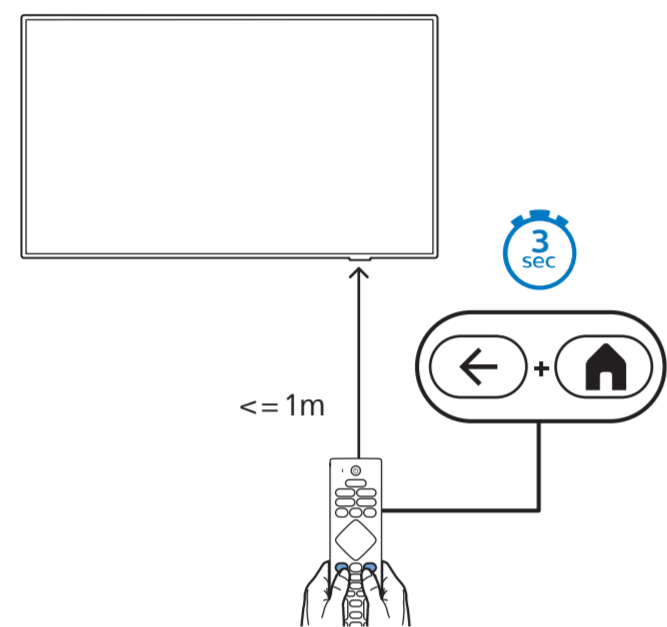

A 10 to 20 cm B 7 to 10 cm

繁體中文 請閱讀安全說明。

設備名稱：Philips MiniLED智慧大型顯示器
型號（型式）：55PML9108/96, 65PML9108/96, 75PML9108/96

單元	限用物質及其化學符號					
	鉛 (Pb)	汞 (Hg)	鎘 (Cd)	六價鉻 (Cr⁶⁺)	多溴聯苯 (PBB)	多溴二苯醚 (PBDE)
塑料外框	○	○	○	○	○	○
後殼	○	○	○	○	○	○
液晶面板	-	○	○	○	○	○
電路板組件	-	○	○	○	○	○
底座	○	○	○	○	○	○
電源線	-	○	○	○	○	○
其他線材	-	○	○	○	○	○
遙控器	-	○	○	○	○	○

備考1. "○" 係指該項限用物質之百分比含量未超出百分比含量基準值。
備考2. "-" 係指該項限用物質為排除項目。