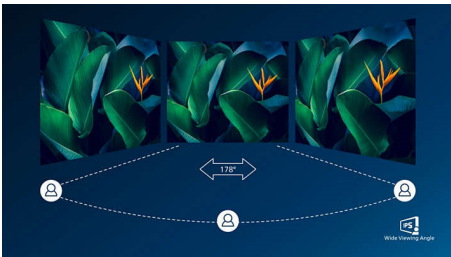

Technológia IPS

Displeje IPS využívajú pokročilú technológiu, ktorá poskytuje výnimočne široké zorné uhly

178/178 stupňov, takže displej je možné sledovať z prakticky ľubovoľného uhla – dokonca aj v režime otočenia o 90 stupňov! Na rozdiel od štandardných panelov TN prinášajú displeje IPS mimoriadne svieži obraz so živými farbami, takže sú ideálne nielen na fotografie, filmy a prehľadávanie webu, ale aj na profesionálne aplikácie, ktoré po celú dobu vyžadujú presnosť farieb a konzistentný jas.

Rozhranie DisplayPort

Rozhranie DisplayPort slúži na prepojenie počítača a monitora v digitálnej kvalite bez akejkoľvek konverzie. Má lepšie vlastnosti ako štandardný kábel DVI, podporuje káble s dĺžkou až 15 m a prenos údajov s rýchlosťou 10,8 Gb/s. Vďaka tomuto vysokému výkonu a nulovému oneskoreniu dosiahnete najrýchlejšie zobrazovanie a obnovovacie frekvencie – to všetko robí z rozhrania DisplayPort tú najlepšiu voľbu nielen na použitie v kancelárii alebo doma, ale aj na náročné hry a filmy, úpravu videí a mnoho ďalších činností. Súčasne zaručí vzájomnú kompatibilitu zariadení prostredníctvom rôznych adaptérov.