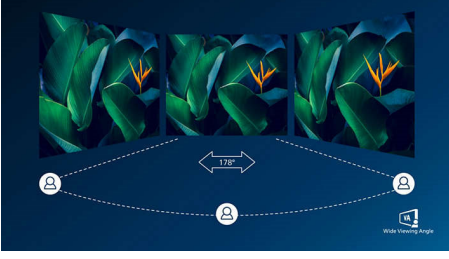

Her ortama mükemmel uyum sağlar

- VESA montaj daha fazla esneklik sağlar

Gözleri yormaz

- EasyRead modu ile okumalarınızı gözleriniz yorulmadan yapın
- Flicker-free teknolojisiyle gözleriniz daha az yorulur
- Gözü rahatsız etmeyen, verimli LowBlue Modu

Gerçek multimedya deneyimini yaşayın

- HDMI evrensel dijital bağlantı sağlar

Her zaman canlı görüntüler

- Zengin siyah ayrıntılar için SmartContrast
- SmartImage ile hafızaya alınmış kolay ve optimum görüntü ayarı
- VA ekran harika görüntüler ve geniş izleme açıları sunar
- Adaptive-Sync teknolojisi ile sorunsuz hareketli görüntü deneyimi

PHILIPS

LCD monitör
V Line 68,6 cm (27 inç), 1920 x 1080 (Full HD)

Özellikler

VA ekran

Philips VA LED ekranda kullanılan çok alanlı dikey hizalama teknolojisi, son derece yüksek statik kontrast oranları sayesinde ekstra parlak ve canlı görüntüler sağlar. Standart ofis uygulamalarının kolaylıkla kullanılabilmesinin yanı sıra özellikle fotoğraf, web'de gezinme, film, oyun ve zorlu grafik uygulamaları için idealdir. Optimize edilmiş piksel yönetim teknolojisi 178/178 derece ekstra geniş izleme açısı sağlayarak net görüntüler verir.