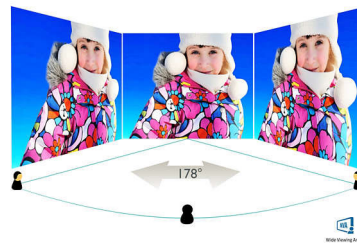

Công nghệ màn hình MVA

Màn hình LED MVA của Philips sử dụng công nghệ căn chỉnh chiều dọc đa miền tiên tiến, cho bạn tỷ lệ tương phản tĩnh rất cao, giúp tạo ra hình ảnh rực rỡ và sống động hơn. Bên cạnh việc xử lý dễ dàng các ứng dụng văn phòng

chuẩn, công nghệ này đặc biệt thích hợp cho ảnh, duyệt web, phim, trò chơi và các ứng dụng đòi hỏi độ họa cao. Công nghệ quản lý điểm ảnh tối ưu cho bạn góc nhìn rộng 178/178 độ, giúp có được hình ảnh sinh động.