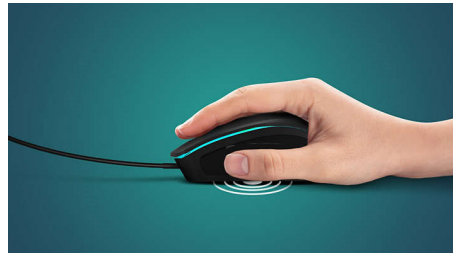

Rückgaberate 500 Hz

Rückgaberate (Abfragerate): 500 Hz

Sieben programmierbare Tasten

Sieben programmierbare Tasten zur individuellen Anpassung