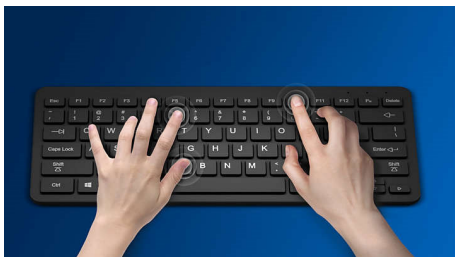

Philips 200 Series
Tastatură cu fir

USB 2.0 cu fir
Design elegant
Taste gravate cu laser

SPK6254

Simplitate cu fir, design compact

Performanță și productivitate. Noua tastatură Philips seria 200 dispune de taste cu reacție rapidă, care oferă senzația perfectă la tastare, și un design interesant, care nu numai că arată excelent, dar oferă și performanțe excelente.

Design elegant

- Designul elegant se potrivește stilului tău modern

PHILIPS

Tastatură cu fir
USB 2.0 cu fir Design elegant, Taste gravate cu laser

SPK6254/00

Repere

Atingeri de taste pentru durabilitate

Tastele rezistă la milioane de atingeri, pentru durabilitate

Plug-and-play

Conexiuni USB prin cablu plug-and-play simple

Design elegant

Având un design subțire, vei dori să iei acest mouse cu tine pentru productivitate în timpul deplasărilor.

Taste cu sensibilitate foarte ridicată