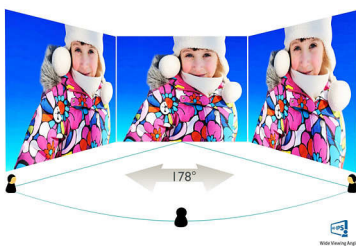

Istaknute znač.

Ambiglow

Ambiglow dodaje novu dimenziju doživljaju gledanja. Inovativna tehnologija Ambiglow povećava sadržaj zaslona stvarajući krug svjetlosti oko monitora. Brzi procesor analizira sadržaj ulazne slike i konstantno prilagođava boju i svjetlinu emitiranog svjetla sukladno slici na zaslonu. Naročito pogodna za gledanje filmova, sportskih sadržaja ili igranje igara, značajka Ambiglow tvrtke Philips pruža jedinstven i prožimajući doživljaj gledanja.

Smart Bias svjetlo

Način rada Smart Bias osvjetljenja omogućava uživanje u optimalnoj kvaliteti slike uz udobnost prilikom gledanja. U mračnoj prostoriji zjenice se šire i sužavaju sukladno slikama koje se konstantno izmjenjuju, što može dovesti do sindroma računalnog vida. Smart Bias svjetlo omogućava stvaranje kruga statičnog mekog bijelog svjetla od 6500 K na zidu oko monitora. Naročito je pogodno osobama koje dugo vremena provode ispred zaslona jer ne samo da pomaže u smanjenju naprezanja i zamora očiju nego i eliminira odbлесак i odsјaj od sobne rasvjete, poboljšavajući percepciju omjera kontrasta i detalja slike te održavajući ispravnu percepciju boja

Tehnologija AH-IPS

Ovaj najnoviji zaslon tvrtke Philips koristi napredne AH-IPS matrice koje osiguravaju vrhunsku reprodukciju boja, vrijeme odziva i potrošnju energije. Za razliku od standardnih TN matrica, AH-IPS matrice prikazuju dosljedne boje čak i pri 178 stupnjeva i u načinu rada sa zakrenutim zaslonom. Zahvaljujući izvanrednim radnim značajkama, AH-IPS najviše odgovara aplikacijama koje zahtijevaju preciznost boja i dosljednu svjetlinu te za primjene kao što su retuširanje fotografija, grafička obrada i pretraživanje interneta.

Iznimno tanak rub

Uz najnovije matrice, novi zasloni tvrtke Philips dizajnirani su minimalistički, a debljina vanjskog ruba ograničena je na otprilike 2,5 mm. U kombinaciji s ugrađenom crnom matričnom trakicom debljine otprilike 9 mm, ukupna debljina ruba značajno je smanjena, osiguravajući minimalnu površinu neiskorištene površine i maksimalnu veličinu prikaza. Naročito su pogodni za vodoravno kombiniranje više zaslona ili formiranje velikih komponentnih zaslona za igre, grafički dizajn i profesionalne aplikacije; uz zaslone s iznimno tankim rubom imat ćete osjećaj kao da koristite jedan veliki zaslon.