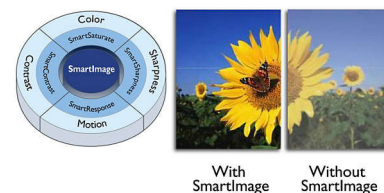

SmartImage

SmartImage je ekskluzivna vrhunska tehnologija tvrtke Philips koja omogućava analizu sadržaja prikazanog na zaslonu i pruža optimizirane radne značajke zaslona. Korisniku prilagođeno sučelje omogućava odabir raznih načina rada kao što su Office (ured), Image

(slika), Entertainment (zabava), Economy (ekonomičnost) i slično, u skladu s primjenom. Na temelju odabira, SmartImage dinamično optimizira kontrast, zasićenost boje te oštrinu slike i videozapisa radi postizanja najboljih radnih značajki zaslona. Način rada Economy omogućava značajnu uštedu. Sve u stvarnom vremenu pritiskom jedne tipke!