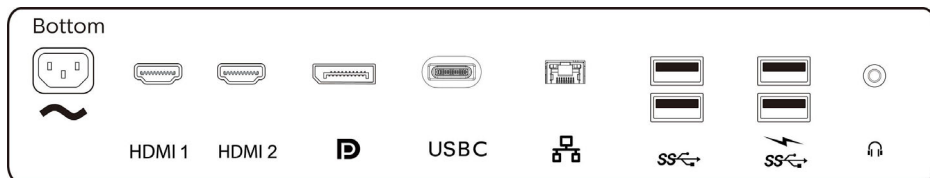

- Vstup signálu: DisplayPort 1.4 x 1, HDMI 2.0 x 2, USB-C 3.1 první generace x 1 (upstream, přívod energie až 60 W), USB 3.0 x 4 (downstream, 1 s rychlým nabíjením BC 1.2)*
- Vstup synchronizace: Samostatná synchronizace, Funkce Sync on Green
- Vstup/výstup audia: Vstup pro audio z PC, Výstup pro sluchátka
- RJ45: Ethernet LAN do 1G*

Specifikace

- Ovládací software: funkce SmartControl
- MultiView: Režim PIP/PBP, 2x zařízení

Podstavec

- Nastavení výšky: 180 mm
- Čep: 90 stupňů
- Otočný: -170/+170 stupeň
- Sklopné provedení: -5/20 stupeň