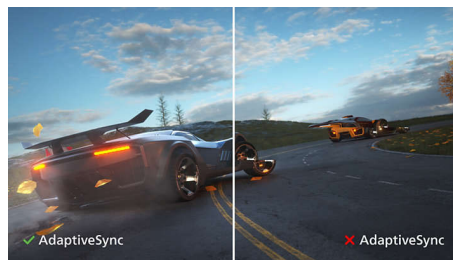

Adaptiv synkroniseringsteknologi

Når du spiller, skal det ikke stå mellom hakkete spilling eller dårlig bildeoppløsning. Få jevn ytelse uten bildeartefakter ved så å si alle rammehastigheter med adaptiv synkroniseringsteknologi, rask oppdatering og superrask responstid.