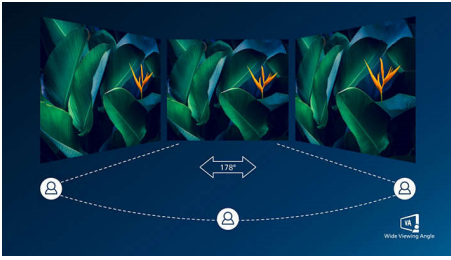

Perfekt utformet til ditt rom

- VESA-montering gir fleksibilitet

Godt for øynene

- EasyRead-modus for en papirlignende leseopplevelse
- Mindre slitsomt for øynene med flimringsfri teknologi
- LowBlue-modusen er behagelig for øynene

Opplev ekte multimedia

- HDMI sikrer universelle digitale tilkoblingsmuligheter
- Innebygde stereohøytalere for multimedier

Levende bilder hver gang

- SmartContrast for ekte, svarte detaljer
- SmartImage-forhåndsinnstillinger for enkle optimaliserte bildeinnstillinger
- VA-skjermen gir utrolige bilder med brede visningsvinkler
- Enkel, jevn action med adaptiv synkroniseringsteknologi

PHILIPS

Høydepunkter

VA-skjerm

VA LED-skjermen fra Philips bruker avansert multidomeneteknologi for vertikal justering som gir deg svært høye, statiske kontrastforhold for ekstra levende og klare bilder. Mens vanlige kontorprogrammer brukes enkelt, passer den svært godt til bilder, nettsurfing, filmer, spill og krevende grafiske programmer. Den optimaliserte pikselhåndteringsteknologien gir 178/178-graders visning i ekstra vid vinkel, noe som gir skarpe bilder.