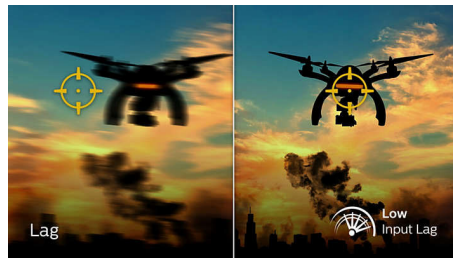

165 Hz-es játékelmény

Ön intenzíven, versenyszerűen játszik. Késleltetésmentes, igazán folyamatos képeket biztosító kijelzőre van szüksége. Ez a Philips kijelző másodpercenként 165-szor gondoskodik a képernyőn megjelenített tartalom újrarajzolásáról, amely gyakorlatilag gyorsabb a normál kijelzőknél. Az alacsonyabb képfrekvencia azt jelenti, hogy az ellenségek látszólag pontról pontra ugrálnak a képernyőn, ami miatt nehezebb őket eltalálni. A 165 Hz-es képfrekvencia révén láthatja azokat a kritikus fontosságú hiányzó képeket is, amelyek az ellenség mozgását igazán folyamatosan mutatják be, így könnyű becélolni őket. A különlegesen kis bemeneti késleltetés és a kép

akadozásmentessége miatt ez a Philips kijelző tökéletes partner a játékokhoz.

1 ms értékű, gyors válaszidő (MPRT)

A válaszidőt intuitívabban jellemző MPRT (mozgókép-válaszidő) közvetlenül a homályos kép és a tiszta, éles kép megjelenése közt eltelt időtartamra utal. Az 1 ms MPRT értékkel rendelkező, játékokra tervezett Philips monitor hatékonyan küszöböli ki a homályosságot és mozgáselmosódást, valamint élesebb, pontos képi megjelenítést nyújt, ezzel növelve a játékelményt. A legjobb választás a borzongató és gyors mozdulatokat igénylő játékokhoz.

Alacsony bemeneti késleltetés

A bemeneti késleltetés az az időtartam, ami egy csatlakoztatott eszközzel történő műveletvégzés és az eredmény képernyőn való megjelenése között eltelik. Az alacsony bemeneti késleltetés csökkenti a késési időt az eszközről történő parancsbevitel és az eredmény monitoron való megjelenése között. Ez nagy mértékben javítja a hatékonyságot a gyors mozdulatokat igénylő videojátékoknál, ami különösen fontos a gyors tempójú, verseny jellegű játékok esetén.