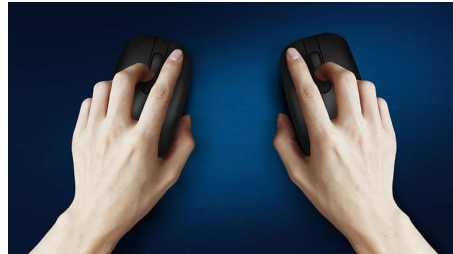

การออกแบบที่บางเฉียบ

การออกแบบบางเฉียบทำให้โต๊ะทำงานของคุณดูสวยงาม

ระบบติดตามออปติคัลที่ราบรื่น

ระบบติดตามออปติคัลความละเอียดสูงสำหรับการควบคุมที่ราบรื่น

การออกแบบตามหลักสรีรศาสตร์ที่สะดวกสบาย

การออกแบบเมาส์ตามหลักสรีรศาสตร์ที่สะดวกสบายทำให้รู้สึกดีมาก

การออกแบบเมาส์ที่ใช้กับมือทั้งสองข้าง

รูปทรงที่เหมาะสมสำหรับใช้ทั้งมือขวาหรือมือซ้าย

SPT6324/00

แป้นพิมพ์ที่ทนทาน

แป้นพิมพ์ที่ทนทานแม้มักกดพิมพ์นับครั้งไม่ถ้วน

ปุ่มกดกันน้ำ

บางที่ชีวิตก็ยุ่งเหยิงเหลือเกิน แต่หากคุณใช้แป้นพิมพ์ที่กันน้ำได้นี้ ไม่ว่าจะทำน้ำหกหรือเลอะเทอะอย่างไรก็ไม่มีปัญหา เพราะแป้นพิมพ์เหล่านี้ได้รับการออกแบบมาให้สามารถทำได้ยาวนาน