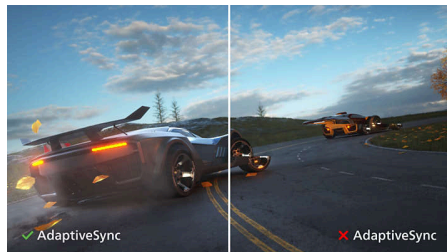

Tehnologija Adaptive-Sync

Gejming ne treba da uključuje izbor između seckanja i izgubljenih kadrova. Dobićete glatke performanse bez artefakata na praktično svakoj

brzini kadrova uz tehnologiju Adaptive-Sync, brzo i glatko osvežavanje i munjevito vreme odziva.