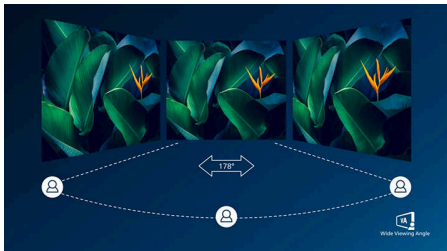

PHILIPS

LCD monitor

V Line

27" (68,6 cm)

1920 x 1080 (Full HD)

271V8LA

Živopisna i oštra slika koja pomera granice

Philips V Line monitor sa širokim uglom gledanja pruža doživljaj gledanja koji pomera granice; odlična vrednost uz osnovne funkcije. Prilagodjiva tehnologija sinhronizacije isporučuje uglađen video ekran. Funkcije poput režima protiv odbleska, LowBlue i bez treperenja omogućavaju prijatnije gledanje.

Važne karakt.

VA ekran

Philips VA LED ekran koristi naprednu tehnologiju višedomenskog vertikalnog poravnavanja koja daje izuzetno visok statički odnos kontrasta, za izvanredno živopisnu i svetlu sliku. Dok standardne kancelarijske načine primene pokriva sa lakoćom, naročito je pogodan za fotografije, pregledanje veća, filmove, igranje igara i zahtevan grafički rad. Tehnologija optimizovanog upravljanja pikselima daje izuzetno široke uglove gledanja od 178/178 stepeni, što za rezultat ima oštru sliku.