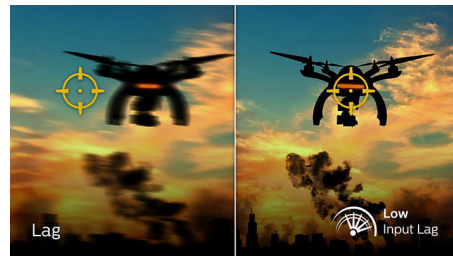

Χαμηλή καθυστέρηση εισόδου

Η καθυστέρηση εισόδου είναι το χρονικό διάστημα που μεσολαβεί μεταξύ της εκτέλεσης μιας ενέργειας με τις συνδεδεμένες συσκευές και την προβολή του αποτελέσματος στην οθόνη. Η χαμηλή καθυστέρηση εισόδου μειώνει τον χρόνο καθυστέρησης μεταξύ της εισαγωγής μιας εντολής από τις συσκευές προς την οθόνη και βελτιώνει σε σημαντικό βαθμό την αίσθηση ενώ παίζετε παιχνίδια με ευαισθησία στις απότομες κινήσεις, ιδιαίτερα σημαντικό χαρακτηριστικό για όσους παίζουν γρήγορα και ανταγωνιστικά παιχνίδια.

AMD
FreeSync
Premium

NVIDIA
G-SYNC

144Hz

1ms
Fast Response
1ms MPRT

Low Input Lag

SIAA
ISO 22198
Anti Bacteria

Ultra Wide Color

Flicker-free

DisplayHDR 400