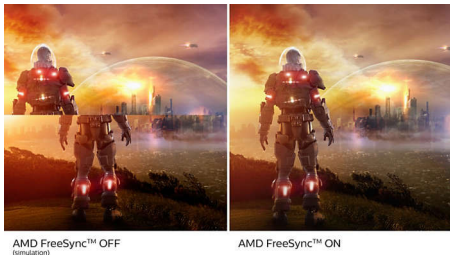

Οθόνη παιχνιδιού 4K UHD
Εννια 5000 32 (31,5" / 80 εκ. διαγ.), 3840 x 2160 (4K UHD)

Χαρακτηριστικά

AMD FreeSync™ Premium

Η αστάθεια παιχνιδιού και τα κατεστραμμένα καρέ δεν αρμόζουν στο gaming. Η τεχνολογία AMD FreeSync™ Premium προσφέρει στους σοβαρούς παίκτες μια ομαλή εμπειρία παιχνιδιού χωρίς διακοπές και τρεμόπαιγμα, σε κορυφαία απόδοση. Δεν υπάρχουν συμβιβασμοί, το παιχνίδι έχει σίγουρα υψηλό ρυθμό ανανέωσης, χαμηλή αντιστάθμιση ρυθμού καρέ και χαμηλό χρόνο αναμονής.