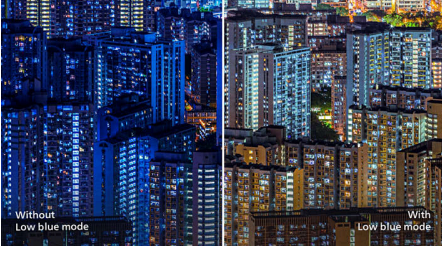

Özellikler

LowBlue Modu

Çalışmalar, tıpkı mor ötesi ışınların göze zarar vermesi gibi LED ekranların yaydığı kısa dalgalı mavi ışık ışınlarının da zaman içinde göze zarar verebileceğini ve görme duygusunu etkileyebileceğini göstermiştir. Sağlığınız için tasarlanan Philips LowBlue Modu ayarı, zararlı, kısa dalgalı mavi ışığı azaltan akıllı bir yazılım teknolojisi kullanır.