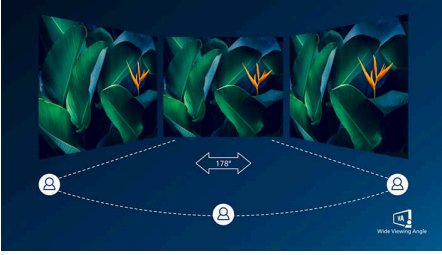

Kıvrımlı yapısı, dünyadan esinlenerek tasarlandı

- Daha gerçekçi bir deneyim için kıvrımlı ekran tasarımı

Üstün Görüntü Kalitesi

- Zengin siyah ayrıntılar için SmartContrast
- Canlı, ayrıntılı görüntüler için 16:9 Full HD ekran
- VA ekran harika görüntüler ve geniş izleme açıları sunar
- Oyuncular için optimize edilmiş SmartImage game modu
- AMD FreeSync™ teknolojisiyle sorunsuz oyun deneyimi

Özellikler

Kıvrımlı ekran tasarımı

Masaüstü monitörler, kıvrımlı tasarıma uyacak şekilde kişisel bir kullanıcı deneyimi sunar. Kıvrımlı ekran çok yoğun hissedilmeyen ancak hoş bir gerçekçi deneyim sunarak masanızın tam merkezinde hissetmenize olanak tanır.

VA ekran

Philips VA LED ekranda kullanılan çok alanlı dikey hizalama teknolojisi, son derece yüksek statik kontrast oranları sayesinde ekstra parlak ve canlı görüntüler sağlar. Standart ofis uygulamalarının kolaylıkla kullanılabilmesinin yanı sıra özellikle fotoğraf, web'de gezinme, film, oyun ve zorlu grafik uygulamaları için idealdir. Optimize edilmiş piksel yönetim teknolojisi 178/178 derece ekstra geniş izleme açısı sağlayarak net görüntüler verir.