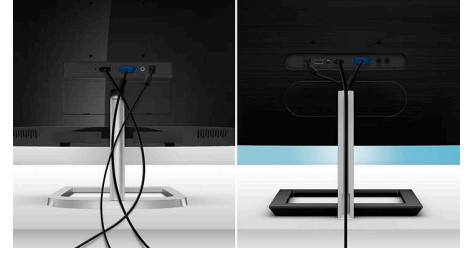

Örtülü kablolar

Bu monitör, daha düzenli bir çalışma alanı için şık bir kablo yönetimi çözümü sunar. Artık kabloları bir araya getirip bağlamanıza gerek yok. Uzun yuva kablolar için gizli bir saklama alanı sağlar. Böylece küçük alanlar veya duvara ya da pencereye bakan masalar başta olmak üzere birçok ortamda şık bir görünüm elde edersiniz. Bu tasarım, kablo dağınıklığını ortadan kaldırarak daha düzenli bir masada çalışmanızı sağlar.