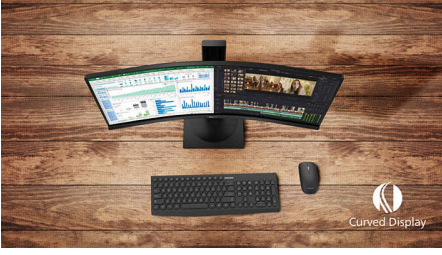

PHILIPS

Full HD Kıvrımlı LCD
ekran

E Line

32 (80 cm / 31,5 inç diag.)

1920 x 1080 (Full HD)

322E1C

Sürükleyici deneyim

32 inç kavisli E Line monitör, şık bir tasarımla son derece sürükleyici bir deneyim sunar. AMD FreeSync teknolojisi sayesinde net Full HD görsellerin ve akıcı hareketlerin keyfini çıkarın.

Kıvrımlı yapısı, dünyadan esinlenerek tasarlandı

- Daha gerçekçi bir deneyim için kıvrımlı ekran tasarımı

Üstün Görüntü Kalitesi

- Zengin siyah ayrıntılar için SmartContrast
- Canlı, ayrıntılı görüntüler için 16:9 Full HD ekran
- VA ekran harika görüntüler ve geniş izleme açıları sunar
- Oyuncular için optimize edilmiş SmartImage game modu
- AMD FreeSync™ teknolojisiyle sorunsuz oyun deneyimi

Özellikler

Kıvrımlı ekran tasarımı

Masaüstü monitörler, kıvrımlı tasarıma uyacak şekilde kişisel bir kullanıcı deneyimi sunar. Kıvrımlı ekran çok yoğun hissedilmeyen ancak hoş bir gerçekçi deneyim sunarak masanızın tam merkezinde hissetmenize olanak tanır.

16:9 Full HD ekran

Görüntü kalitesi önemlidir. Sıradan ekranlar kaliteli görüntüler sunsa da daha iyisini beklersiniz. Bu ekran gelişmiş Full HD 1920 x

1080 çözünürlük sunar. Full HD'nin sunduğu canlı ayrıntılara eşlik eden yüksek parlaklık, muhteşem kontrast ve canlı renkler ile gerçeğe yakın görüntü deneyimine hazır olun.