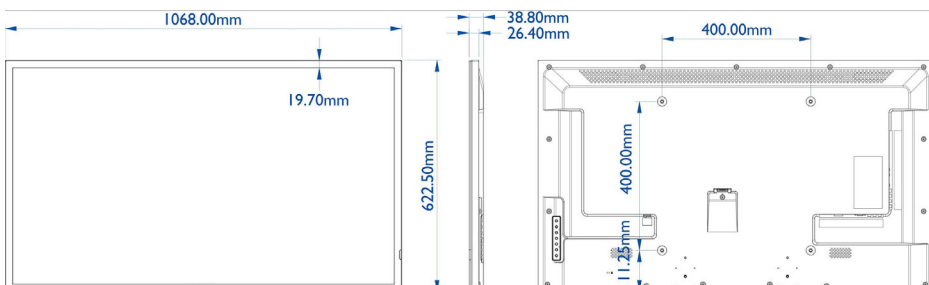

- Компютърни формати: 640 x 480, 60, 67, 72, 75 Hz, 800 x 600, 56, 60, 72, 75 Hz, 1024 x 768, 60 Hz, 1280 x 768, 60 Hz, 1280 x 800, 60 Hz, 1360 x 768, 60 Hz, 1366 x 768, 60 Hz, 1440 x 900, 60 Hz, 1600 x 1200, 60 Hz, 1920 x 1080, 60 Hz, 1920 x 1200, 60 Hz
- Видео формати: 480i, 60 Hz, 480p, 60 Hz, 576p, 50 Hz, 576i, 50 Hz, 720p, 50, 60 Hz, 1080i, 50, 60 Hz, 1080p, 50, 60 Hz

Размери

- Дълбочина на кутията: 148.0 мм
- Височина на кутията: 768.0 мм
- Ширина на кутията: 1164.0 мм
- Ширина на изделието: 1068,0 мм
- Тегло на изделието: 13,7 кг
- Височина на изделието: 622,5 мм
- Дълбочина на изделието: 38,8 мм
- Конзола за стена: 400 x 400 мм
- Ширина на рамката: 22 мм
- Тегло вкл. опаковката: 17,2 кг

Работни условия

- Температурен диапазон (работен): 0 ~ 40 °C
- Средно време между отказите: 50 000 час(а)
- Относителна влажност: 20 ~ 80 %
- Температурен диапазон (съхранение): -20 ~ 60 °C

Мултимедийни приложения

- USB възпроизвеждане на видео: 3G2, 3GP, ASF, ASX, AVI, DAT, F4V, FLV, M2TS, M4V, MK3D, MKV, MOV, MP4, MPE, MPEG, MPG, MTS, QT, TRP, TS, TTS, VOB, WEBM, WMV, Xvid
- USB възпроизвеждане на картина: BMP, GIF, JPEG, JPG
- USB възпроизвеждане на аудио: AAC, AC3, AIF, AIFC, AMR, EC3, M4A, MP3, OGA, OGG, WAV, WMA

Акcesoари

- Акcesoари в комплекта: Захранващ кабел за променлив ток, RS232 кабел, VGA кабел, Дистанционно управление, Батерии за дистанционното, Ръководство за потребителя на CD-ROM, Ръководство за бърз старт
- Стойка: BM02542

Дата на издаване
2024-03-31

Версия: 2.0.1

EAN: 87 12581 69223 0

© 2024 Koninklijke Philips N.V.
Всички права запазени.

Спецификациите могат да се променят без предупреждение. Търговските марки са собственост на Koninklijke Philips N.V. или на съответните си притежатели.

www.philips.com