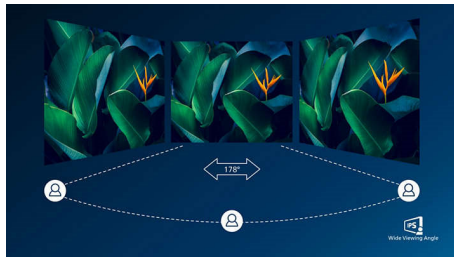

Технология IPS

В дисплеях IPS используется прогрессивная технология, обеспечивающая широкий угол обзора 178/178 градусов для просмотра практически под любым углом. По сравнению со стандартными TN-панелями, дисплеи IPS обеспечивают значительно более высокую четкость изображения и яркие цвета, что делает их идеальным решением не только для просмотра фотографий, фильмов и веб-сайтов, но также и для работы в профессиональных приложениях, где требуется точная передача цвета и яркости.