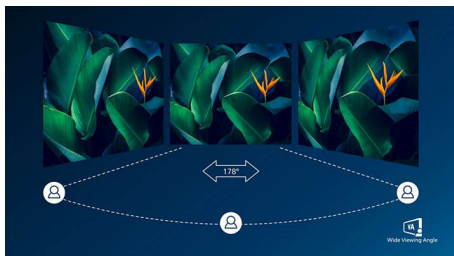

Изогнутый дизайн, подсказанный окружающим миром

- Дисплей с изогнутым корпусом для максимальных впечатлений

Великолепное качество изображения

- SmartContrast: для насыщенных оттенков черного
- Дисплей 16:9 Full HD для четкого и детального изображения
- Дисплей VA обеспечивает превосходное качество изображения и широкий угол просмотра
- Игровой режим SmartImage специально для геймеров
- Технология AMD FreeSync™ для сглаженного игрового процесса

PHILIPS

Основные особенности

Дисплей с изогнутым корпусом

Настольные мониторы с изогнутым корпусом моментально завладевают вашим вниманием. Изогнутый корпус помогает сконцентрироваться, вовлекая пользователя в процесс.

Дисплей VA

Светодиодный дисплей Philips VA оснащен передовой технологией многозонного вертикального совмещения, которая обеспечивает сверхвысокий коэффициент статического контраста, формируя более яркую, живую картинку. Благодаря такому дисплею без труда можно работать в стандартных офисных программах, но особенно он эффективен для просмотра фотографий, веб-страниц и фильмов, для игр, а также для работы с мощными графическими приложениями. Технология оптимизированной обработки пикселей расширяет угол обзора до 178/178 градусов, и в результате вы видите четкое изображение.