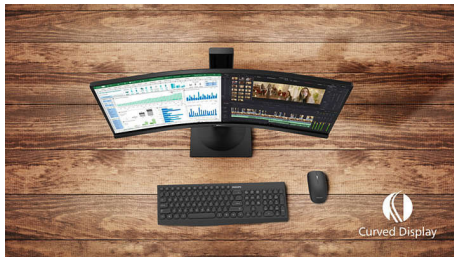

Philips
Изогнутый ЖК-дисплей
Full HD

E Line

32 (диагональ 80 см/31,5")
1920 x 1080 (Full HD)

322E1C

Просто эффект погружения

Изогнутый дисплей E Line 32" имеет стильный корпус и передает изображение с полноценным эффектом погружения. Наслаждайтесь картинкой Full HD и плавными переходами с технологией AMD FreeSync.

Изогнутый дизайн, подсказанный окружающим миром

- Дисплей с изогнутым корпусом для максимальных впечатлений

Великолепное качество изображения

- SmartContrast: для насыщенных оттенков черного
- Дисплей 16:9 Full HD для четкого и детального изображения
- Дисплей VA обеспечивает превосходное качество изображения и широкий угол просмотра
- Игровой режим SmartImage специально для геймеров
- Технология AMD FreeSync™ для сглаженного игрового процесса

PHILIPS

Основные особенности

Дисплей с изогнутым корпусом

Настольные мониторы с изогнутым корпусом моментально завладевают вашим вниманием. Изогнутый корпус помогает сконцентрироваться, вовлекая пользователя в процесс.

Дисплей VA

Светодиодный дисплей Philips VA оснащен передовой технологией многозонного вертикального совмещения, которая обеспечивает сверхвысокий коэффициент статического контраста, формируя более яркую, живую картинку. Благодаря такому дисплею без труда можно работать в стандартных офисных программах, но особенно он эффективен для просмотра фотографий, веб-страниц и фильмов, для игр, а также для работы с мощными графическими приложениями. Технология оптимизированной обработки пикселей расширяет угол обзора до 178/178 градусов, и в результате вы видите четкое изображение.