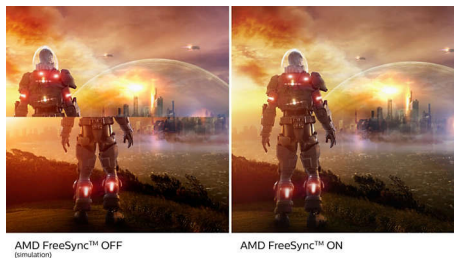

Плавный игровой процесс

Благодаря новому монитору Philips вам больше не нужно выбирать между разрывами изображения и задержкой кадров во время игрового процесса. Технология AMD FreeSync™ обеспечивает плавный вывод изображения без помех практически при любой частоте кадров и быстрый отклик.