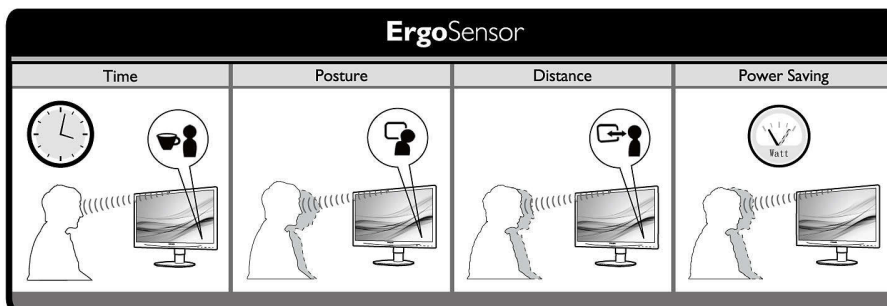

Standaard

- In hoogte verstelbaar: 130 mm
- Draaifunctie: 90 graden, rechtsom, automatisch scharnier
- Draaibare kop: -65/65 graad
- Kantelfunctie: -5/20 graad

Vermogen

- ECO-modus: 18 W (normaal)
- Stroomvoorziening: 100 - 240 V AC, 50-60 Hz, Ingebouwd
- Uitmodus: 0 W met Zero Power-schakelaar
- Ingeschakeld: 29,1 W (testmethode EnergyStar 5.0)
- Stand-bymodus: 0,3 W
- LED-indicator voor voeding: In werking - wit, Stand-bymodus - wit (knipperend)

Afmetingen

- Product met standaard (mm): 547 x 515 x 220 mm
- Verpakking in mm (b x h x d): 600 x 400 x 263 mm
- Product zonder standaard (mm): 547 x 343 x 60 mm

Gewicht

- Product met verpakking (kg): 7,70 kg
- Product met standaard (kg): 5,23 kg
- Product zonder standaard (kg): 3,09 kg

Voorwaarden voor een goede werking

- Hoogte: In werking: 3658 m, niet in werking: 12.192 m
- Temperatuurbereik (in bedrijf): 0 °C tot 40 °C °C
- MTBF: 30.000 uur
- Relatieve vochtigheid: 20%-80 %
- Temperatuurbereik (opslag): -20 °C tot 60 °C °C

Duurzaamheid

- Milieu en energie: ErgoSensor, EnergyStar 5.0, TCO Edge-gecertificeerd, RoHS
- Gerecyclede kunststoffen: 65%
- Recyclebaar verpakkingsmateriaal: 100 %
- Specifieke stoffen: PVC/BFR-vrije behuizing, Kwikvrij

Voldoet aan de normen

- Officiële goedkeuringen: BSMI, CE-markering, FCC-klasse B, GOST, SASO, SEMKO, TUV Ergo, TUV/GS, UL/cUL, WEEE

Kast

- Afwerking: Volume
- Voet: Zwart
- Rand voorzijde: Zilver
- Achterzijde: Zwart

Publicatiedatum
2024-04-18

Versie: 3.0.2

EAN: 87 12581 64133 7

© 2024 Koninklijke Philips N.V.
Alle rechten voorbehouden.

Specificaties kunnen zonder voorafgaande kennisgeving worden gewijzigd. Handelsmerken zijn het eigendom van Koninklijke Philips N.V. en hun respectieve eigenaren.

www.philips.com