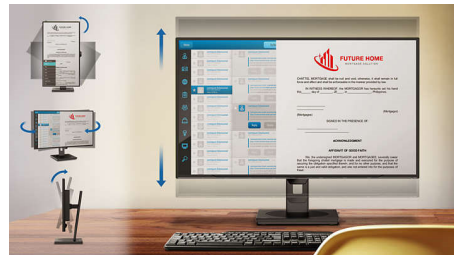

PHILIPS

Kenmerken

ErgoSensor

Het is de vaste overtuiging van Philips dat werk zich moet aanpassen aan mensen en niet andersom. Om een gezondere en productieve werkplek te bevorderen, heeft Philips 'ErgoSensor' ontwikkeld, 's werelds eerste innovatieve technologie die in het beeldscherm is ingebouwd om het gebruikersgedrag waar te nemen en te meten. ErgoSensor geeft gebruikers advies over een optimale ergonomische zithouding achter het beeldscherm en geeft corrigerende feedback over de optimale kijkafstand, een ergonomische nekpositie en pauzemomenten. Bovendien bespaart het tot 80% op energieverbruik wanneer de gebruiker niet op zijn plaats zit, door het beeldscherm uit te schakelen.

SmartErgoBase

De SmartErgoBase-monitorvoet biedt ergonomisch kijkcomfort en kabelbeheer. De voet kan in verschillende hoeken worden gedraaid en gekanteld voor maximaal comfort. De in hoogte verstelbare standaard zorgt voor een optimale kijkhoogte om de fysieke ongemakken van een lange werkdag te verminderen. Het kabelbeheersysteem voorkomt dat kabels in de knoop raken, zodat uw werkplek er netjes en professioneel uitziet.

Laag instelbare monitor

De Philips-monitor kan dankzij de geavanceerde SmartErgoBase bijna tot bureauniveau worden verlaagd voor een comfortabele kijkhoek. Dit is ideaal als u een bril met bifocale, trifocale of progressieve lenzen draagt bij werkzaamheden op de computer. Bovendien kunnen gebruikers van verschillende lengten de hoek en hoogte van de monitor naar wens instellen, voor minder vermoeidheid en een betere ergonomie.