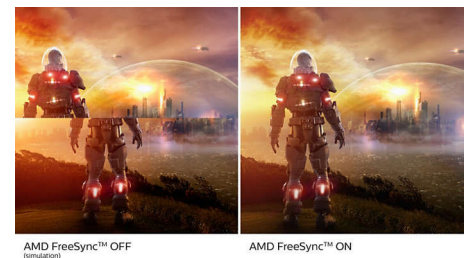

Un gameplay ultra-fluide

Vos jeux ne devraient pas se résumer à un choix entre un gameplay irrégulier et des images saccadées. Le nouveau moniteur Philips vous évite ces soucis. L'affichage est fluide et exempt d'artefacts, à pratiquement n'importe quelle fréquence d'images, grâce à la technologie AMD FreeSync™, à un taux de rafraîchissement élevé et à un temps de réponse ultra-rapide.