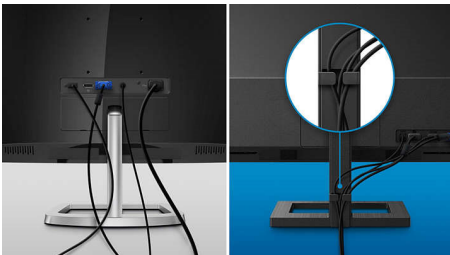

Gestion des câbles optimisée

Le système de gestion des câbles est une solution discrète qui permet de garder un espace de travail ordonné en organisant les câbles et les fils nécessaires au fonctionnement d'un dispositif d'affichage.