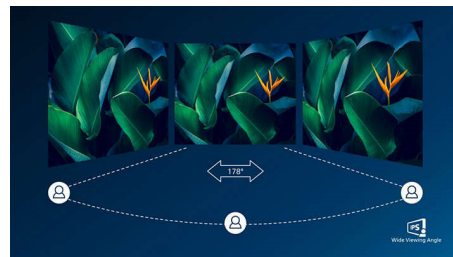

Технология IPS

В IPS-дисплеях используется прогрессивная технология, обеспечивающая широкий угол обзора 178/178 градусов для просмотра дисплея практически под любым углом, — даже при повороте на 90 градусов! По сравнению со стандартными TN-панелями IPS-дисплеи обеспечивают значительно более высокую четкость изображения и яркие цвета, что делает их идеальным решением не только для просмотра фотографий, фильмов и веб-сайтов, но также и для работы в профессиональных приложениях, где требуется точная передача цвета и яркости.