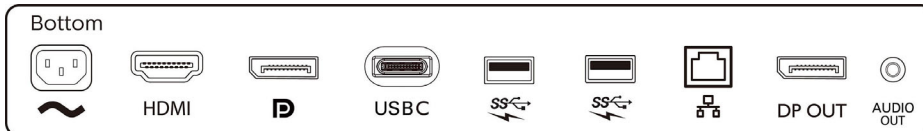

USB

- Поддача питания: USB PD версии 2.0
- Высокая скорость: Передача данных и видео
- DP: Встроенный режим Display Port Alt
- Макс. подача питания через USB-C: До 65 Вт (5 В/3 А; 7 В/3 А; 9 В/3 А; 12 В/3 А; 15 В/3 А; 20 В/3 А)
- USB-C: Двусторонний соединительный разъем

Удобство

- Встроенные АС: 2 Вт, 2 шт.
- Совместимость с системой Plug & Play: DDC CI, Mac OS X, sRGB, Windows 10/8.1/8/7

- Удобство пользователя: SmartImage, Вход, PowerSensor, Меню, Вкл./выкл. питание
- Языки экранных меню: Португальский (Бразилия), Чешский, Голландский, Английский, Финский, Французский, Немецкий, Греческий, Венгерский, Итальянский, Японский, Корейский, Польский, Португальский, Русский, Упрощенный китайский, Испанский, Шведский, Традиционный китайский, Турецкий, Украинский
- Другие удобства: Замок Kensington, Крепление VESA (100x100 мм)
- ПО для управления: ПО SmartControl

Штатив

- Регулировка высоты: 150 миллиметра
- Поворот на шарнире: 90 градусов
- поворотный: - 175/175 градусов
- Наклон: -5/30 градусов

Мощность

- Режим ECO: 19,7 Вт (типич.)
- Источник питания: Встроенный, 100—240 В перем. тока, 50—60 Гц
- В выключенном состоянии: 0 Вт с выключателем нулевого энергопотребления
- В активном режиме: 19,02 Вт (типич.) (метод