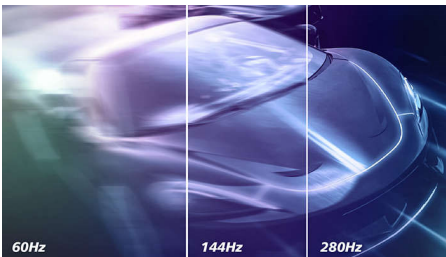

Versnelde vernieuwingsfrequentie van 280 Hz

Het Philips Evnia 280Hz-scherm tilt uw game-ervaring naar een hoger niveau. De lage invoervertraging in combinatie met de technologie voor variabele vernieuwingsfrequentie biedt een overweldigende game-ervaring. Bovendien biedt ons scherm met brede kijkhoeken en hoge resolutie een realistische game-ervaring met onovertroffen kleurnauwkeurigheid. Concentreer u op wat belangrijk is: de verstelbare standaard biedt het benodigde comfort en het trillingsvrije scherm geeft een rustig beeld, zodat u zonder zorgen over gezondheid kunt gamen.