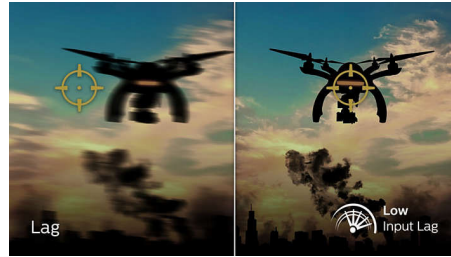

Lage invoervertraging

Vertraging is de tijd die verstrijkt tussen het uitvoeren van een actie met aangesloten apparaten en het resultaat op het scherm zien. Minimale vertraging verkort de tijd tussen het invoeren van een opdracht naar de monitor. Hierdoor verloopt het spelen van twitch-gevoelige videogames een stuk beter, wat vooral van belang is voor wie snelle, competitieve games speelt.