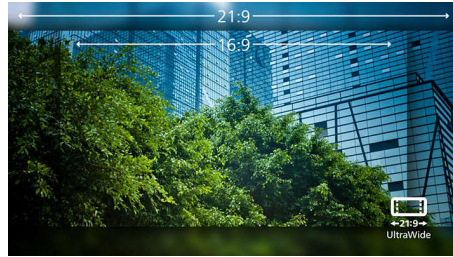

UltraWide CrystalClear-bilder

Disse Philips-skjermene leverer CrystalClear, UltraWide Quad HD-bilder med 3440 x 1440 piksler. De nye skjermene bruker paneler med høy ytelse, svært høy piksel tetthet og 178/178-graders bred visning. Slik gir de liv til bilder og grafikk. UltraWide 21:9-formatet sørger for økt produktivitet ved å gi mer plass til sidestilte sammenligninger og mer oversiktlige regneark kolonner. Enten du stiller profesjonelle krav til ekstremt detaljert informasjon i løsninger med datamaskinassistert konstruksjon og produksjon eller du er en finanseksper som arbeider i enorme regneark, gir Philips-skjermene deg CrystalClear-bilder.