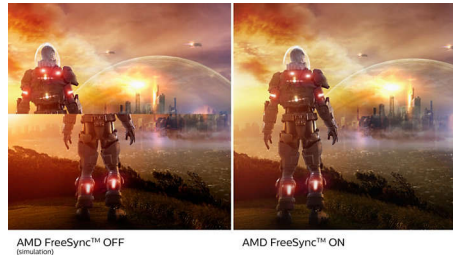

AMD FreeSync™ Premium

Når du spiller, skal det ikke stå mellom hakkete spilling eller dårlig bildeoppdateringsfrekvens. AMD FreeSync™ Premium gir seriøse spillere en god og jevn spillopplevelse med maksimal ytelse. Det er ikke inngått noen kompromisser – spill trygt med høy oppdateringshastighet og liten ventetid.

346E2CUAE/01