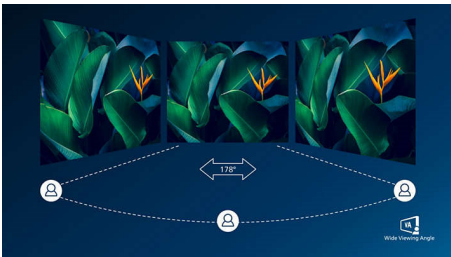

Suveren bildekvalitet

- VA-skjermen gir utrolige bilder med brede visningsvinkler
- CrystalClear-bilder med UltraWide QHD 3440 x 1440 piksler

PHILIPS

Ultrabred LCD-skjerm
E-serien 34" (86,36 cm), 3440 x 1440 (WQHD)

VA-skjerm

VA LED-skjermen fra Philips bruker avansert multidomeneteknologi for vertikal justering som gir deg svært høye, statiske kontrastforhold for ekstra levende og klare bilder. Mens vanlige kontorprogrammer brukes enkelt, passer den svært godt til bilder, nettsurfing, filmer, spill og krevende grafiske programmer. Den optimaliserte pikselhåndteringsteknologien gir 178/178-graders visning i ekstra vid vinkel, noe som gir skarpe bilder.