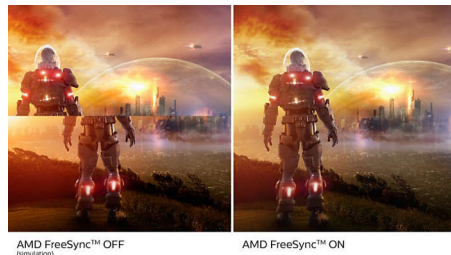

Permainan game ultra halus

Permainan game tidak seharusnya memilih antara permainan yang tersendat atau gambar yang patah-patah. Dengan monitor Philips baru ini, hal itu tidak akan terjadi. Dapatkan performa lancar bebas keanehan hampir pada framerate apa pun dengan teknologi AMD FreeSync™, refresh cepat yang halus, dan waktu respons ultra cepat.