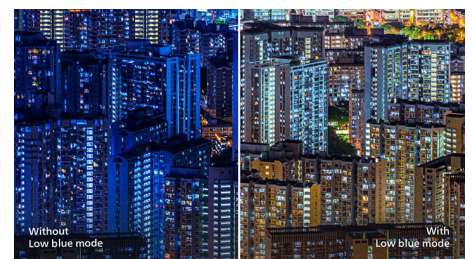

Mode LowBlue

Studi menunjukkan bahwa sama seperti sinar ultra-violet, cahaya biru gelombang pendek dari layar LED dapat menyebabkan kerusakan mata dan seiring waktu memengaruhi penglihatan. Dikembangkan demi kesehatan, setelan Mode LowBlue Philips menggunakan teknologi perangkat lunak cerdas untuk mengurangi cahaya biru gelombang pendek yang berbahaya.

WQHD

Ultra Wide Color

Multiview

AMD FreeSync

SmartImage™
Game

Flicker-free

LowBlue Mode

Built-in Speaker

Wide Viewing
Angle

Wide Viewing
Angle