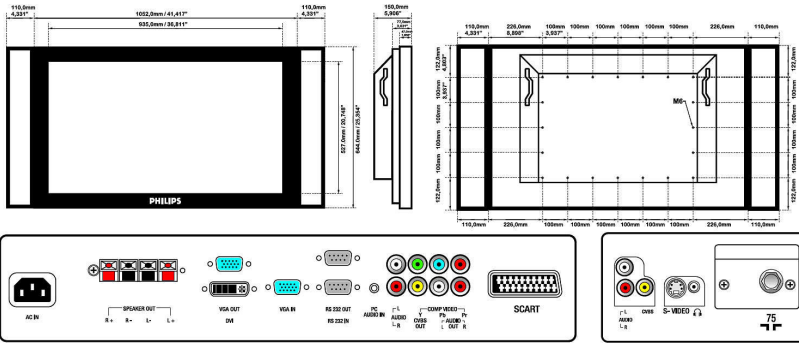

- Çıkarılabilir Hoparlör: 2x10 W RMS Hoparlör
- Dahili Çalıştırma Kontrolleri: Gizli kontrol düğmeleri

Güç

- Güç kaynağı: Dahili, 90-264 VAC, 50/60 Hz
- Tüketim (Açık mod): tip 140 W (PC), 220 W (TV)
- Uyku Modu: $\leq 3W$

Desteklenen Ekran Çözünürlüğü

- Bilgisayar formatları: 640 x 480, 60, 75Hz, 720 x 400, 70 Hz, 800 x 600, 60, 75 Hz, 1024 x 768, 60, 75 Hz, 1280 x 768, 60 Hz, 1360 x 768, 60 Hz
- Video formatları: 480i, 60 Hz, 480p, 60 Hz, 576p, 50 Hz, 576i, 50 Hz, 720p, 50, 60 Hz, 1080i, 50, 60 Hz

Boyutlar

- Ağırlık: 31 kg
- Set Genişliği (inç): 42,42 inç
- Set Yüksekliği (inç): 25,76 inç
- Set Derinliği (inç): 5,91 inç
- Ürün ağırlığı (lb): 68,34 lb
- Bağlı nem: %5 - %90
- MTBF: 50.000 saat
- Derinlik (tabanlık ve hoparlörler hıç): 150 mm
- Yükseklik (tabanlık ve hoparlörler hıç): 644 mm
- Genişlik (tabanlık ve hoparlörler hıç): 1052 mm
- Genişlik (hoparlörlerle): 1272 mm
- Width (with speakers) (inch): 50.079 inç
- Isı (çalıştırma): 0°C - +35°C

Aksesuarlar

- Birlikte verilen aksesuarlar: Hoparlörler (Sol/Sağ), Masa üstü standı (60 cm), DVI-D kablosu, VGA kablosu, Uzaktan Kumanda, Pil, AC Güç Kablosu
- İsteğe bağlı aksesuarlar: PAL alıcı kutusu BPL4221R1, Tavana montaj BM04111&BM01111, Sabit duvara montaj BM02111, Eğimli duvara montaj BM04111&BM02212
- CD-ROM'da Kullanım Kılavuzu

Miscellaneous

- Bezel: metalik antrasit
- Garanti: Avrupa: 3 yıl yerinde garanti, APMEA: 1 yıl

Yayın tarihi 2024-03-27

Sürüm: 6.0.15

EAN: 87 10895 91384 3

© 2024 Koninklijke Philips N.V.
Tüm hakları saklıdır.

Teknik özellikler üzerinde önceden haber vermeden değişiklik yapılabilir. Ticari markalar, Koninklijke Philips N.V. şirketi veya ilgili kuruluşlara aittir.

www.philips.com