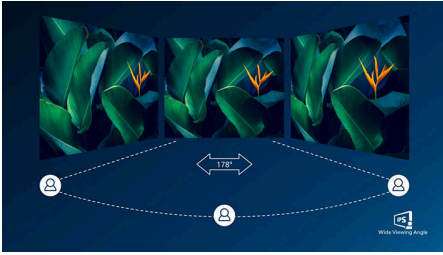

PHILIPS

液晶モニター

V Line

24 (23.8 インチ/60.5 cm 対角)

1920 x 1080 (フル HD)

241V8

どこまでもくっきりと鮮やかな映像

フィリップス V line ワイドビューモニターは、優れた基本特性を備え、枠を超えた映像を提供します。Adaptive-Sync がビデオのスムーズな再生を実現します。アンチグレアやローブルーモード、ちらつき防止など、目にやさしい機能も備えています。

お好みの空間にフィットするデザイン

- 場所を取らないコンパクトなデザイン
- VESA マウントによる使いやすさの向上

目にやさしい

- 活字を読むのに最適な EasyRead モード
- 目の疲れを軽減するちらつき防止テクノロジー
- 目に優しいローブルーモード

真のマルチメディアを体験

- HDMI による汎用的なデジタル接続

いつでも鮮明な映像

- リッチブラック（混色の黒）の細部の表示に対応する SmartContrast
- IPS LED ワイド表示テクノロジーで画像と色を正確に表現
- 細部までくっきり再現する 16:9 フル HD ディスプレイ
- 画像設定の最適化が簡単な SmartImage
- Adaptive-Sync テクノロジーがストレスのないスムーズなアクションを実現

特長

IPS テクノロジー

IPS ディスプレイは、178/178 度の超広視野角を実現する先進テクノロジーを採用し、ほぼどの角度からでもディスプレイを見ることができます。IPS ディスプレイは、標準的な TN パネルと異なり、画像を鮮やかな色彩でくっきりと表示します。このため、写真、映画、ウェブの閲覧だけでなく、色の正確性や一貫した明るさを常に求める専門用途にも最適です。

16:9 フル HD ディスプレイ