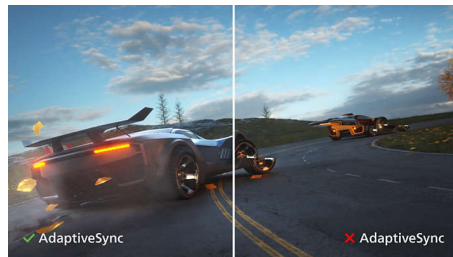

Technologie Adaptive-Sync

Hraní her by nemělo být volbou mezi trhaným nebo rozbitým obrazem. Získejte plynulý výkon bez obrazových artefaktů při libovolné snímkové frekvenci díky technologii Adaptive-

Sync, plynulému obnovování a mimořádně krátké době odezvy.