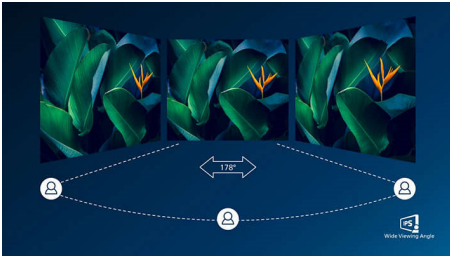

## Technologie IPS

Displeje IPS využívají pokročilou technologii, která přináší zvláště široké úhly sledování 178/178 stupňů: displej lze tedy sledovat téměř z libovolného úhlu, dokonce i z úhlu 90 stupňů v režimu Pivot (Otáčení). Na rozdíl od standardních panelů TN poskytují displeje IPS pozoruhodně ostrý obraz se živoucími barvami, takže jsou ideální nejen pro fotografie, filmy a procházení internetu, ale lze je využít i pro profesionální aplikace, které za všech okolností vyžadují přesné barvy a konzistentní jas.