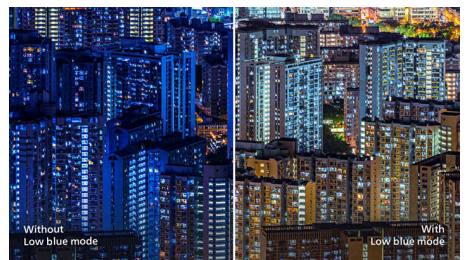

Režim LowBlue

Studie ukázaly, že stejně tak, jako mohou ultrafialové paprsky způsobit poškození oka, mohou postupem času poškození oka a zhoršení zraku způsobovat i krátkovlnné paprsky modrého světla z displejů LED. Režim Philips LowBlue myslí na naše zdraví a s využitím inteligentní softwarové technologie škodlivé krátkovlnné modré světlo omezuje.