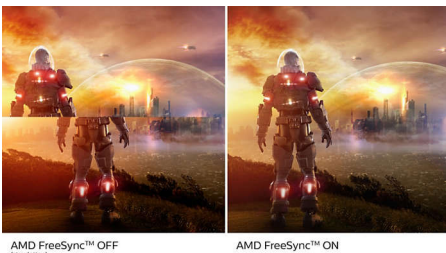

242E1GAJ/00

Fénypontok

VA-kijelző

A Philips VA LED-kijelző korszerű, réteges, függőleges elrendezésű technológiát használ, amely rendkívül nagy kontrasztarányt biztosít a széles nézési szögű és élénk színű képeken. Míg az általános irodai alkalmazásokat könnyű használni, a kijelző kifejezetten fényképek, internetezés, mozifilmek, játékok és igényes grafikai alkalmazások számára lett kifejlesztve. Az optimalizált pixelkezelési technológia 178/178 fokban, rendkívül széles betekintési szöveget biztosít, ami éles képeket eredményez.

AMD FreeSync™ Premium

A szaggatott játékmenetnek vagy a szaggatott képeknek nem kellene feltétlenül a játék velejárójának lennie. Az AMD FreeSync™ Premium a komoly játékosoknak akadozásmentes, folyamatos játék élményét nyújtja, csúcsteljesítmény mellett. Nincsenek kompromisszumok, magabiztos játék nagy frissítési gyakorisággal, alacsony képkockasebesség-kompenzációval és alacsony késleltetéssel.