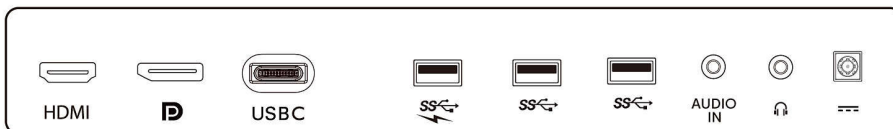

\* Biedt geen ondersteuning om tegelijk USB-C en HDMI weer te geven voor PIP/PBP

\* De monitor kan er anders uitzien dan op de afbeeldingen waarop de functies zijn aangegeven.

Publicatiedatum  
2024-04-15