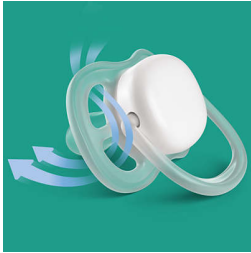

ניתן לחיטוי ואחסון בקופסה אחת נוחה

- בצעו חיטוי תוך 3 דקות לקבלת חיטוי נוח

להרגיע באמצעות האוויר

- אפשרו לעור התינוק לנשום

פטמות משי רכות ונוחות

- הפטמה עשויה מ-100% סיליקון בדרגת מזון
- התפתחות טבעית של הפה
- תחושה טבעית עבור התינוק

עבר בקרת איכות

- תוכנן ויוצר בהולנד

תומך בשגרות שינה

- זוהר בחושך לטווח ארוך

Highlights

אפשרו לעור התינוק לנשום

חורי אוויר גדולים במיוחד מאוררים את העור של תינוקכם ושומרים עליו יבש בזמן ההרגעה.

זוהר בחושך לטווח ארוך

כדי למצוא את ultra air השתמשו בכפתור הזוהר בחושך של המוצץ של תינוקכם במהירות ללא צורך להדליק את האור.

הפטמה עשויה מ-100% סיליקון

ultra soft 1-ultra air אנחנו בוחרים במודע בחומרי סיליקון עבור פטמות שלנו, מאחר שהוא חומר בטוח ונרפה, נמצא בשימוש ultra soft 1-ultra air נרחב ביישומים רפואיים ואינו מכיל כימיקלים מסוכנים, חומרים ואלרגנים (BPA פעילים אנדוקריניים) (למשל).

פטמה אורתודנטית

פטמות הסיליקון הרכות, האורתודנטיות והסימטריות שלנו מיועדות להתפתחות הטבעית של הפה.

תחושה טבעית עבור התינוק

פטמת הסיליקון בעלת המרקם שלנו נועדה לדמות את תחושת השד של האם.

בצעו חיטוי תוך 3 דקות