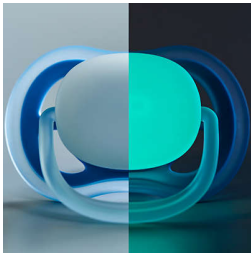

ניתן לחיטוי ואחסון בקופסה אחת נוחה

- בצעו חיטוי תוך 3 דקות לקבלת חיטוי נוח

להרגיע באמצעות האוויר

- אפשרו לעור התינוק לנשום

פטמות משי רכות ונוחות

- הפטמה עשויה מ-100% סיליקון בדרגת מזון
- התפתחות טבעית של הפה
- תחושה טבעית עבור התינוק

כדי למצוא את ultra air השתמשו בכפתור הזוהר בחושך של המוצץ של תינוקכם במהירות ללא צורך להדליק את האור.

הפטמה עשויה מ-100% סיליקון

ultra soft 1-ultra air אנחנו בוחרים במודע בחומרי סיליקון עבור פטמות שלנו, מאחר שהוא חומר בטוח ונרפה, נמצא בשימוש ultra soft 1-ultra air נרחב ביישומים רפואיים ואינו מכיל כימיקלים מסוכנים, חומרים ואלרגנים (BPA פעילים אנדוקריניים) (למשל).

פטמה אורתודנטית

פטמות הסיליקון הרכות, האורתודנטיות והסימטריות שלנו מיועדות להתפתחות הטבעית של הפה.

תחושה טבעית עבור התינוק

פטמת הסיליקון בעלת המרקם שלנו נועדה לדמות את תחושת השד של האם.

בצעו חיטוי תוך 3 דקות