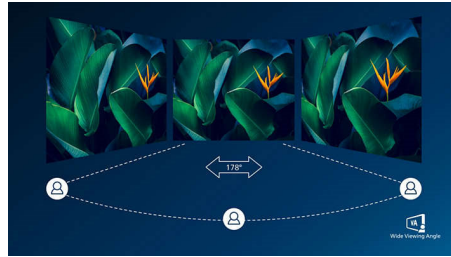

Ontworpen voor duurzaamheid

- Met PowerSensor bespaart u tot 80% op uw energiekosten

PHILIPS

Kenmerken

USB-C-dock met RJ45

Vereenvoudig alle randapparatuur van monitor tot pc met een USB type-C-aansluiting met één kabel, inclusief netwerk, video-uitvoer met hoge resolutie van pc naar monitor en surfen op internet zonder extra netwerkkabel, zelfs zonder LAN-poort op uw notebook. De RJ45-aansluiting via USB-C biedt een snelle en veilige verbinding wanneer dat nodig is. Met de hoogste gegevensnelheden kunt u gegevens sneller dan ooit van een HDD naar uw PC overbrengen. Bovendien kunt u met USB-C met stroomvoorziening uw notebook zelfs van stroom voorzien en opladen via de monitor, zodat u geen extra voedingskabels meer nodig hebt.

MultiClient Integrated KVM

Met de MultiClient Integrated KVM-switch kunt u twee afzonderlijke PC's met een monitor, toetsenbord en muis bedienen. Met een handige knop kunt u snel schakelen tussen bronnen. Erg handig voor set-ups waarvoor Dual PC nodig is of één grote monitor om twee verschillende PC's op te tonen.

VA-monitor

De Philips VA LED-monitor gebruikt de Advanced Multi-Domain Vertical Alignment-technologie waardoor u zeer hoge contrastverhoudingen krijgt voor extra levendige en heldere beelden. De monitor verwerkt standaardkantoortoepassingen zonder problemen, maar hij is vooral geschikt voor foto's, surfen op internet, films, games en veeleisende grafische toepassingen. Dankzij de geoptimaliseerde pixelbeheertechnologie ontstaat er een extra brede kijkhoek van 178/178 graden, zodat u geniet van scherpe beelden.

delen die zorgen voor dieper geïntenseerd zwart. De rijkere schakering van nieuwe kleuren biedt een visuele ervaring die uw zintuigen zal prikkelen.

Gebogen scherm-design

Desktopmonitoren bieden een persoonlijke gebruikerservaring, waar een gebogen design zeer goed bij aansluit. Het gebogen scherm zorgt voor een aangenaam, maar subtiel effect, waarbij al uw aandacht uitgaat naar het scherm midden op uw bureau.