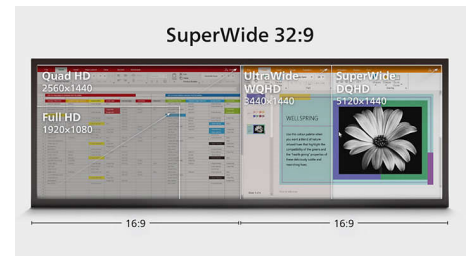

32:9 SuperWide

Het 32:9 SuperWide-scherm van deze monitor biedt gebruikers de ultieme vervanging voor een desktop met meerdere schermen. Met een enkel 44,5-inch scherm dat gelijk is aan twee 23,8-inch 16:9 QHD-monitoren, kunnen gebruikers naadloos werken zonder een ringnetwerk. Bovendien verhoogt het de productiviteit door gebruikers een groot scherm te bieden om complexe spreadsheets te openen en video's in hun volledige formaat te bekijken.