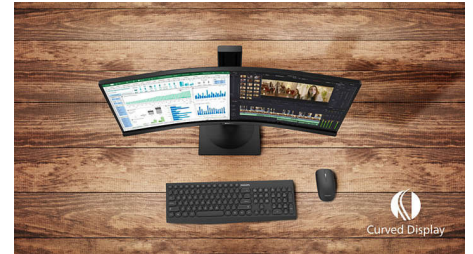

Philips Curved Business
Monitor
32:9 SuperWide Curved
Monitor met USB-C

6000-serie

45 (113 cm (44,5") diag.)
5120 x 1440 (Dual QHD)

45B1U6900C

Meer dan goed uitgerust

Deze multifunctionele Philips USB-C-monitor biedt een eenvoudige installatie. Met één kabel kunt u vloeiende videobeelden met hoge resolutie bekijken, gegevens overbrengen en uw laptop opladen. De koptelefoonhouder tilt kabelbeheer naar een hoger niveau.

MultiClient Integrated KVM

Met de MultiClient Integrated KVM-switch kunt u twee afzonderlijke PC's met een monitor, toetsenbord en muis bedienen. Met een handige knop kunt u snel schakelen tussen bronnen. Erg handig voor set-ups waarvoor Dual PC nodig is of één grote monitor om twee verschillende PC's op te tonen.

VA-monitor

De Philips VA LED-monitor gebruikt de Advanced Multi-Domain Vertical Alignment-technologie waardoor u zeer hoge contrastverhoudingen krijgt voor extra levendige en heldere beelden. De monitor verwerkt standaardkantoortoepassingen zonder problemen, maar hij is vooral geschikt voor foto's, surfen op internet, films, games en veeleisende grafische toepassingen. Dankzij de geoptimaliseerde pixelbeheertechnologie ontstaat er een extra brede kijkhoek van 178/178 graden, zodat u geniet van scherpe beelden.

delen die zorgen voor dieper geïntenseerd zwart. De rijkere schakering van nieuwe kleuren biedt een visuele ervaring die uw zintuigen zal prikkelen.

Gebogen scherm-design

Desktopmonitoren bieden een persoonlijke gebruikerservaring, waar een gebogen design zeer goed bij aansluit. Het gebogen scherm zorgt voor een aangenaam, maar subtiel effect, waarbij al uw aandacht uitgaat naar het scherm midden op uw bureau.