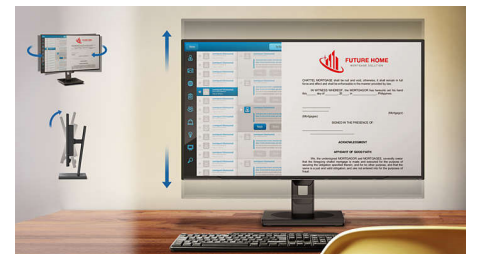

## MultiClient Integrated KVM

Met de MultiClient Integrated KVM-switch kunt u twee afzonderlijke PC's met een monitor, toetsenbord en muis bedienen. Met een handige knop kunt u snel schakelen tussen bronnen. Erg handig voor set-ups waarvoor Dual PC nodig is of één grote monitor om twee verschillende PC's op te tonen.

## Compact Ergo Base

De Compact Ergo Base is een gebruiksvriendelijke monitorvoet van Philips met kantel-, zwenk- en hoogteverstellingsfuncties waarmee iedere gebruiker de monitor kan verstellen voor optimaal kijkcomfort en maximale efficiëntie.