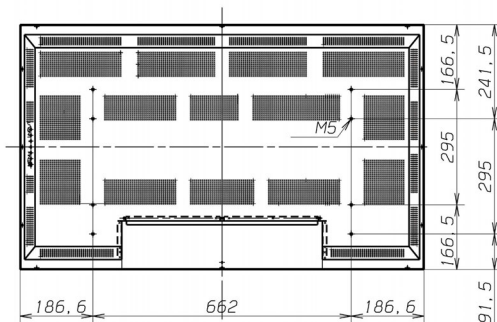

- Compatibilitate Plug & Play: sRGB, Windows 98/ME/2000/XP
- Confort utilizator: Afișare pe ecran (OSD)
- Controale monitor: Stânga/Dreapta, Meniu (OK), Activare/Dezactivare, Selectare sursă, Sus/Jos, Control luminozitate, Control contrast, Selectare video

- Reglementări și standarde: Siglă CE, FCC-B, UL, CSA
- Limbi OSD: Engleză, Franceză, Germană, Italiană, Spaniolă, Chineză simplificată

Alimentare

- Sursă de alimentare: Încorporat
- Consum (modul pornit): 180 W
- Indicator LED de funcționare: Operare - Albastru, Stand by/Sleep - chihlimbar
- Mod Sleep: ≤ 2 W

Rezoluție de afișare acceptată

- Formate pentru calculator: 800 x 600, 60 Hz, 640 x 480, 60 Hz, 1280 x 768, 60 Hz, 1024 x 768, 60 Hz, 1366 x 768, 60 Hz
- Formate video: 480i, 60 Hz, 480p, 60 Hz, 576i, 50 Hz, 576p, 50 Hz, 720p, 60 Hz, 1080i, 60 Hz

Dimensiuni

- Greutate: 29 kg
- Interval temperatură (operare): între 5°C și 40°C
- Interval temperatură (depozitare): între -20° și 60° C
- Umiditate relativă: 20 % - 80 %
- MTBF: 50.000 (excl. CCFL 60.000) ore
- Adâncime (fără bază): 115 mm
- Lățime (fără bază): 1035 mm
- Înălțime (fără bază): 626 mm

Accesorii

- Accesorii incluse: Cablu de alimentare c.a., Telecomandă, Cablu VGA, Cablu DVI-D, Baterie
- Accesorii opționale: Montare fixă pe perete, Montare flexibilă pe perete, Montare pe tavan
- Ghidul utilizatorului pe CD-ROM

Diverse

- Ramă: negru
- Garanție: 3 ani la client

Data apariției 2024-03-29

Versiune: 7.0.10

EAN: 87 10895 86225 7

© 2024 Koninklijke Philips N.V.
Toate drepturile rezervate.

Specificațiile pot fi modificate fără preaviz. Mărcile comerciale sunt proprietatea Koninklijke Philips N.V. sau a deținătorilor lor legali.

www.philips.com