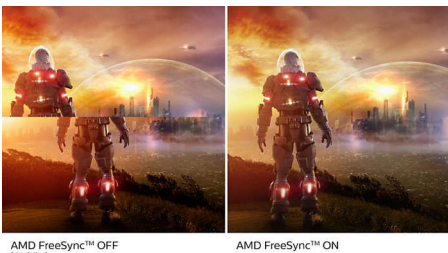

Jogos ultra-suaves

A experiência de jogo não deve ser uma escolha entre jogabilidade com interferências ou fotogramas partidos. Com o novo monitor da Philips, não tem de ser. Obtenha um desempenho fluido e sem artefactos em praticamente todas as taxas de fotogramas com a tecnologia AMD FreeSync™, atualização rápida suave e um tempo de resposta ultra-rápido.