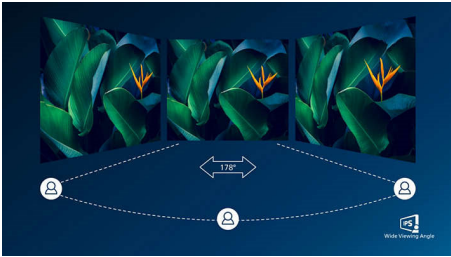

Destaques

Tecnologia IPS

Os ecrãs IPS utilizam uma tecnologia avançada que lhe proporciona ângulos de visualização extra amplos de 178/178 graus, o que permite ver o ecrã a partir de praticamente qualquer ângulo. Ao contrário dos painéis TN padrão, os ecrãs IPS fornecem-lhe imagens incrivelmente nítidas com cores vivas, sendo ideais para fotografias, filmes e navegação na Internet, mas também para aplicações profissionais, que exigem precisão das cores e luminosidade uniforme a todas as alturas.