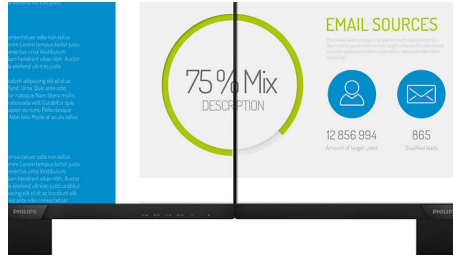

Moldura extremamente estreita

Os novos ecrãs Philips apresentam uma moldura ultra fina que permite distrações mínimas e um tamanho de visualização máximo. Especialmente adequado para configurações em vários ecrãs ou em mosaico, como em jogos, desenho gráfico e aplicações profissionais, o ecrã de moldura ultra fina dá-lhe a sensação de estar a utilizar um único ecrã grande.