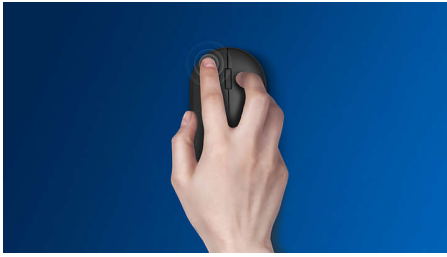

Points forts

Des boutons qui résistent à des millions de clics

Des boutons qui résistent à des millions de clics, pour une excellente durabilité