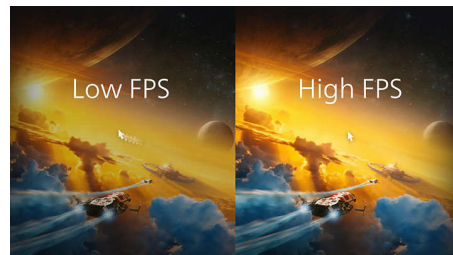

Oppdateringsfrekvens opptil 6000 bps

Oppdateringsfrekvens opptil 6000 bps for rask action