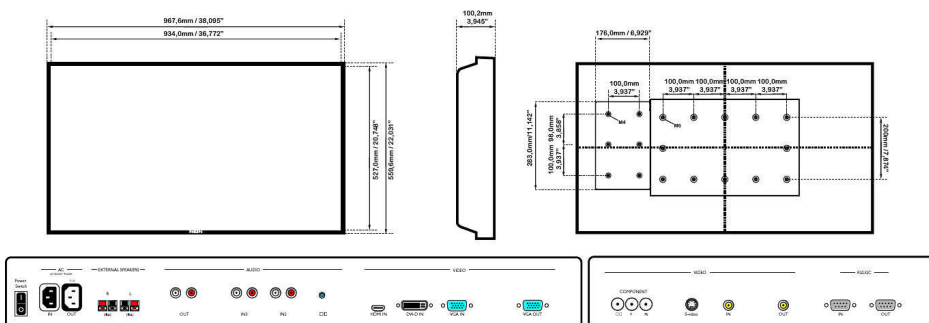

- Глубина устройства (в дюймах): 4,8 (дюймы)
- Вес изделия (фунты): 48,5 фунта

Условия эксплуатации

- Диапазон температур (эксплуатация): 0—40 °C
- Среднее время между отказами: 50 000 часов
- Относительная влажность: 5—90 %

Аксессуары

- Входящие в комплект аксессуары: Пульт ДУ, Батареи для пульта ДУ, Шнур питания сети переменного тока, Кабель VGA, Инструкция по эксплуатации на CD-ROM, Краткое руководство пользователя
- Дополнительные принадлежности: Жесткое крепление на стене, Гибкое крепление на стене, Потолочное крепление
- Подставка: BM05211

Прочее

- Ободок: Цвет Metallic Anthracite
- Языки экранных меню: Английский, Французский, Немецкий, Итальянский, Польский, Турецкий, Русский, Упрощенный китайский
- Гарантия: Европа/Северная Америка: 3 года
- Подтвержденное соответствие нормативам: CE, FCC класс B, CCC, RoHS, UL/cUL

Дата выпуска 2024-05-06

Версия: 7.5.2

EAN: 87 12581 53759 3

© 2024 Koninklijke Philips N.V.
Все права защищены.

Характеристики могут меняться без предварительного уведомления. Торговые марки являются собственностью Koninklijke Philips N.V. или соответствующих владельцев.

www.philips.com