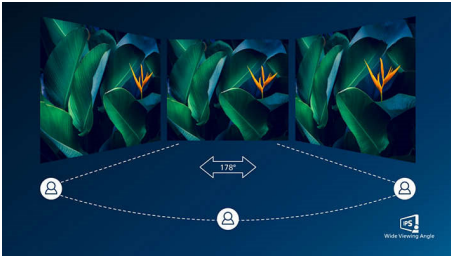

PHILIPS

LCD-display
E Line 32 (zichtbaar 80 cm (31,5")), 1920 x 1080 (Full HD)

Kenmerken

IPS-technologie

IPS-schermen maken gebruik van een geavanceerde technologie waardoor u kunt genieten van een extra brede kijkhoek van 178/178 graden. Hierdoor kunt u het scherm vanuit bijna elke hoek zien. De IPS-schermen bieden, in tegenstelling tot de normale TN-panelen, scherpe beelden met levendige kleuren. Niet alleen ideaal voor het bekijken van foto's, het afspelen van films en het surfen op internet, maar ook voor professionele toepassingen waarbij kleurnauwkeurigheid en constante helderheid zeer belangrijk is.