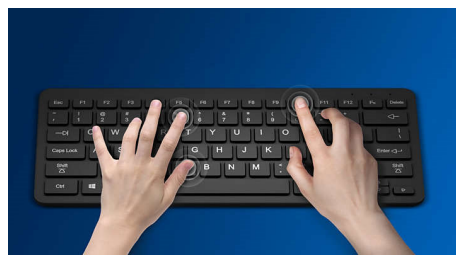

Patvari klaviatūra

Mygtukus galima spausti milijonus kartų – patvari klaviatūra