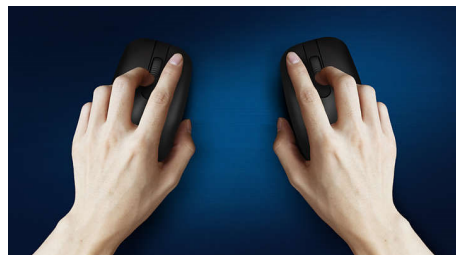

Abiem rankom skirtas pelės dizainas

Dėl abiem rankom skirtos formos bus patogiu dirbti tiek dešine, tiek kaire ranka