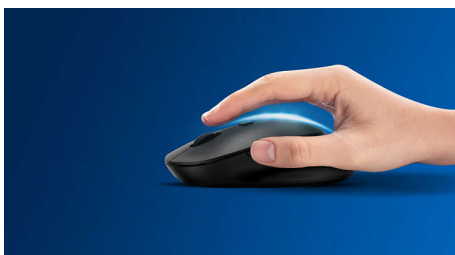

Patogus, ergonomiškas dizainas

Patogus, ergonomiškas pelės dizainas tiesiog puikus