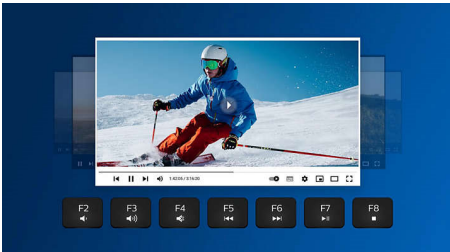

Prečaci za multimediju

Praktični prečaci za multimediju omogućavaju jednostavno prebacivanje na glazbu, glasnoću ili reprodukciju videozapisa jednostavnim pritiskom tipke.