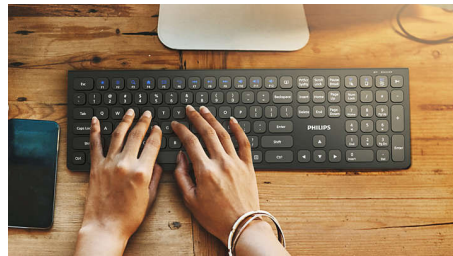

SPT6207W/00

Važne karakt.

Glavno optičko praćenje

Optičko praćenje visoke rezolucije, za glatku kontrolu

Udoban ergonomski dizajn

Udobni, ergonomski dizajn miša odlično leži u ruci

Izdržljivi tasteri

Tasteri su izdržljivi i omogućavaju milione klikova

Multimedijalne prečice

Ove multimedijalne prečice vam omogućavaju da se lako prebacujete na muziku, jačinu zvuka ili reprodukciju videa jednostavnim klikom.

Do 1.200 TPI

Ovaj miš pruža precizno praćenje do 1.200 TPI, uz glatkije pomeranje i veću preciznost.

Niskoprofilni tasteri

Niskoprofilni tasteri daju elegantan izgled i omogućavaju brzo i dinamično kucanje.

Specifikacije

Operativni sistem / sistemski zahtevi

- Sistemski zahtevi: Microsoft Windows 7, Windows 8, Windows 10 ili noviji; Linux V1.24 i noviji; Mac OS 10.5 i noviji;