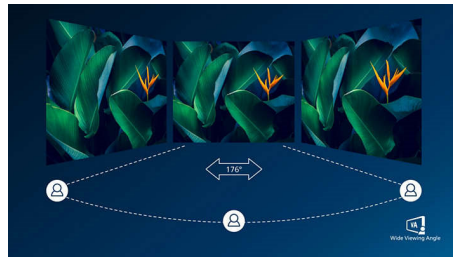

VA 디스플레이

필립스 VA LED 디스플레이는 생생하고 밝은 이미지의 구현을 위해 필요한 매우 높은 정적 명암비를 지원하는 고급 수직 정렬 기술을 사용합니다. 이 디스플레이는 사진, 웹 브라우징, 동영상, 게임 및 까다로운 그래픽 애플리케이션에 특히 적합하며, 일반적인 사무용 애플리케이션을 손쉽게 처리할 수 있음은 두말할 필요가 없습니다. 이 제품의 최적화된 픽셀 관리 기술은 176/176

도의 초광폭 시야각을 제공하며, 선명한 이미지를 구현합니다.