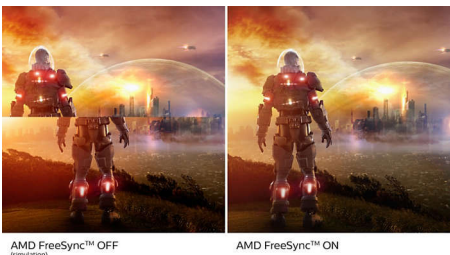

매우 부드러운 게임 플레이

게이밍이 거친 게임 플레이 화면이나 끊기는 프레임 사이에서 선택해야 하는 문제가

되어선 안됩니다. 새로운 필립스 모니터라면 걱정할 필요가 없죠. 어떤 프레임 비율이든 AMD FreeSync™ 기술과 매끄럽고 빠른 주사율, 매우 빠른 반응 시간으로 부드럽고 왜곡 없는 성능을 즐겨 보세요.