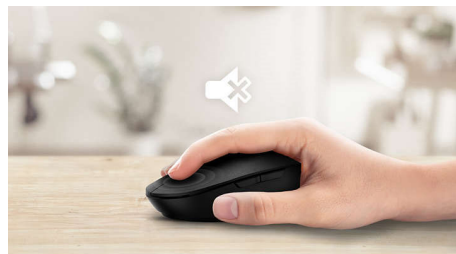

Leiseres Klicken

Sorgt durch geräuscharmeres Klicken für ein leises, komfortables Erlebnis