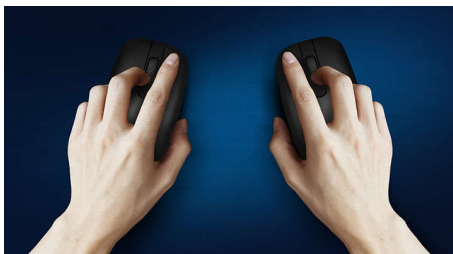

Geräuscharme Ausführung

- Sorgt durch geräuschärmeres Klicken für ein leises, komfortables Erlebnis

Fortschrittliche Technologie für optimale Leistung

- Bis zu 1.200 DPI

Angenehme, präzise Steuerung

- Die beidhändige Form fühlt sich sowohl in der linken als auch in der rechten Hand gut an.
- Komfortables, ergonomisches Mausdesign, das sich gut anfühlt.
- Hochauflösende optische Abtastung für flüssige Steuerung

Tasten halten für Millionen von Klicks

Die langlebigen Tasten halten für mehrere Millionen Klicks.

Bis zu 1.200 DPI

Diese Maus bietet ein präzises Tracking mit bis zu 1.200 DPI mit verbesserter Gleitfähigkeit und Genauigkeit.

Bequemes, ergonomisches Design

Komfortables, ergonomisches Mausdesign, das sich gut anfühlt.

Plug&Play

Einfaches Plug & Play durch USB-Kabelverbindungen

Mausdesign für beide Hände

Die beidhändige Form fühlt sich sowohl in der linken als auch in der rechten Hand gut an.